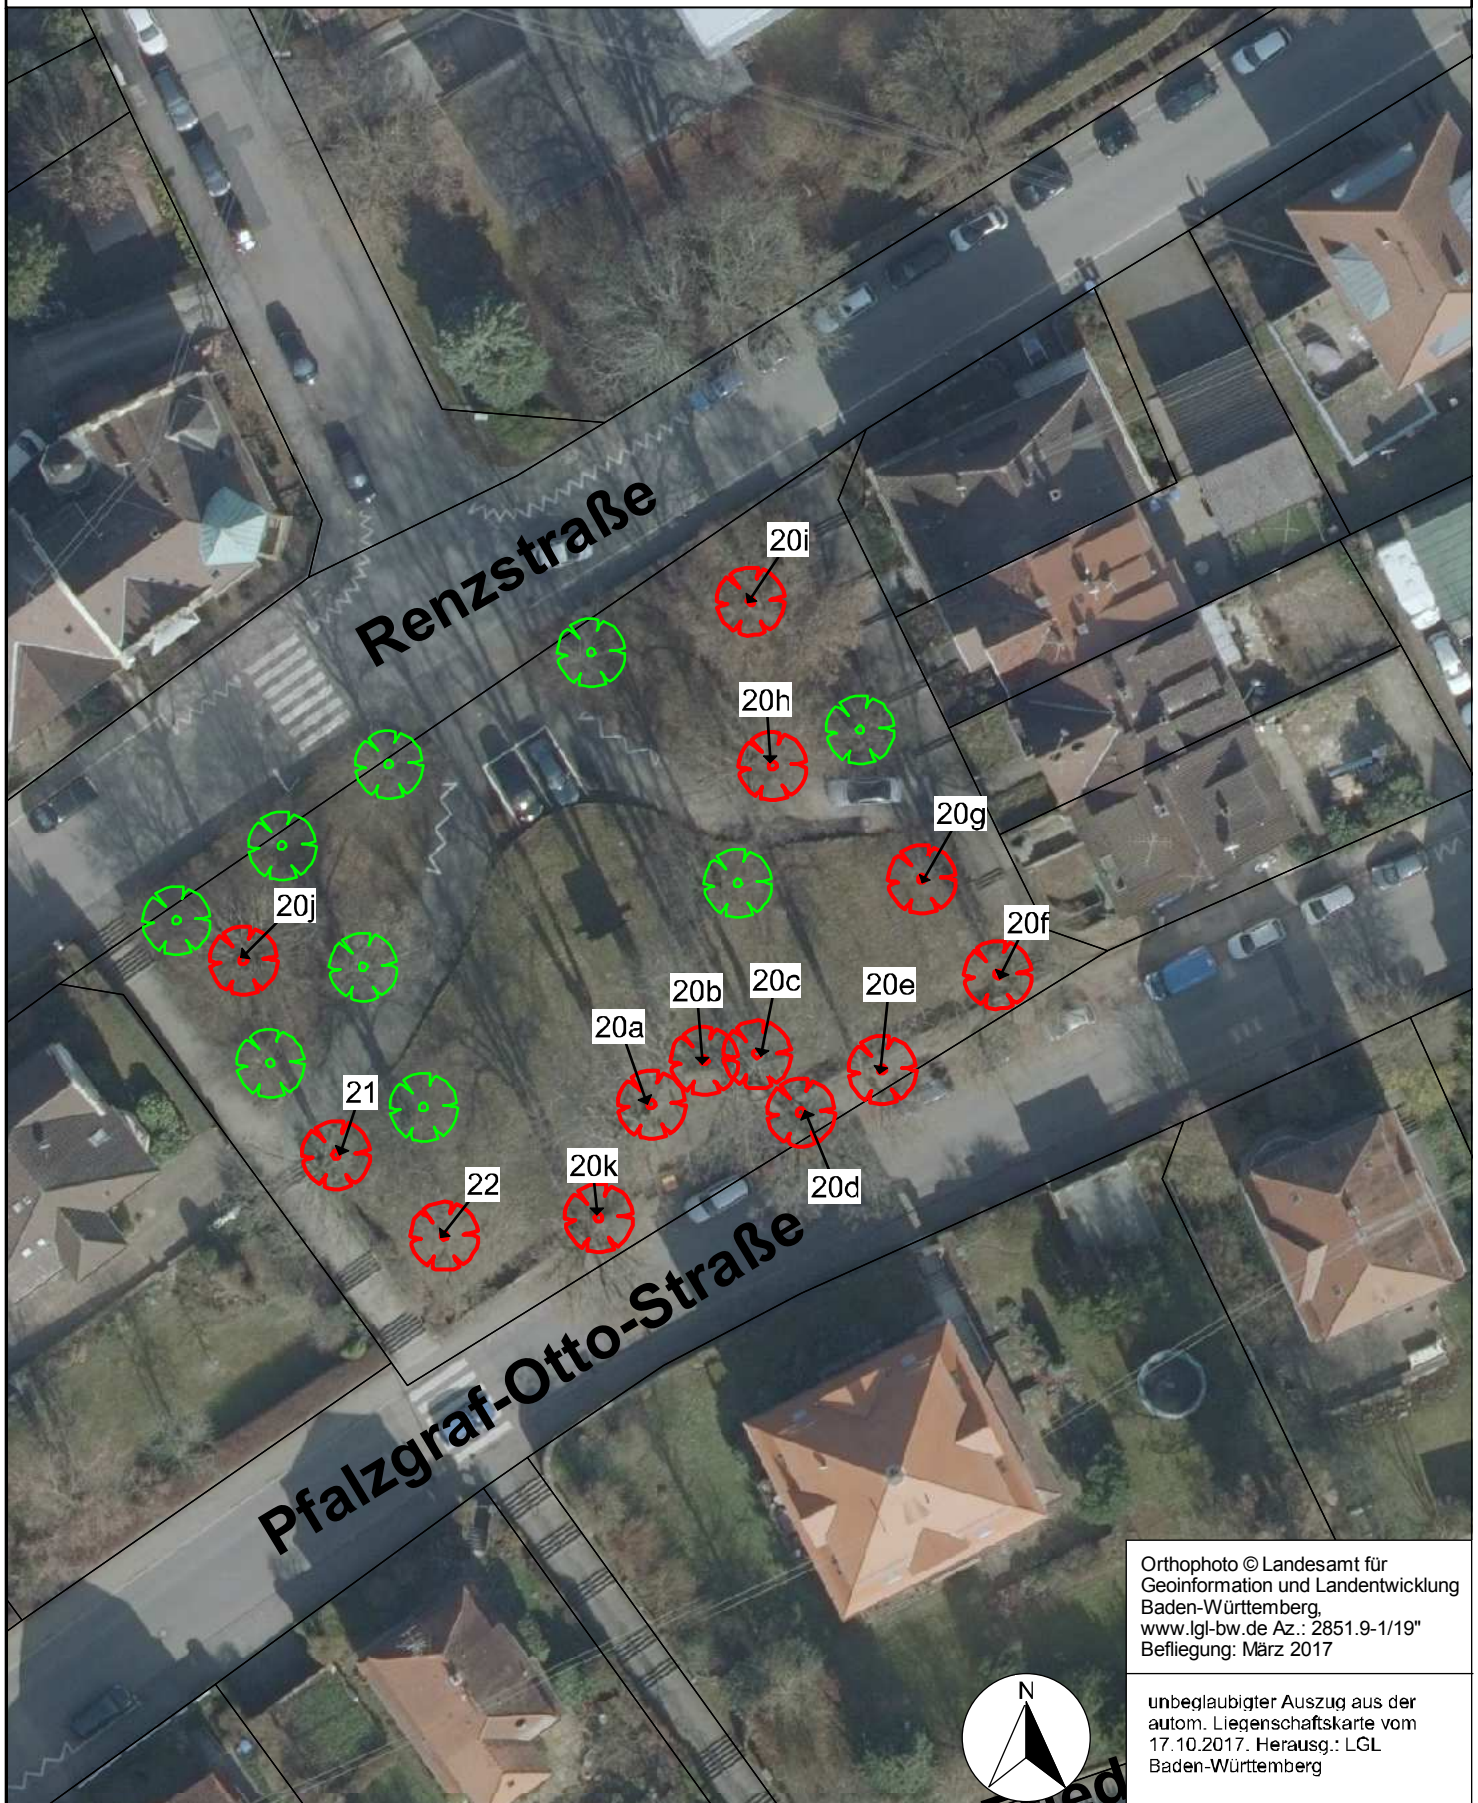

unbeglaubigter Auszug aus der
autom. Liegenschaftskarte vom
17.10.2017. Herausg.: LGL
Baden-Württemberg

Detailkarte Nr. 5

Maßstab 1:500

Naturdenkmäler Nr. 19a-f Gemarkung Mosbach

Orthophoto © Landesamt für
Geoinformation und Landentwicklung
Baden-Württemberg
www.lgl-bw.de Az.: 2851.9-1/19"
Befliegung: März 2017

unbeglaubigter Auszug aus der
autom. Liegenschaftskarte vom
17.10.2017. Herausg.: LGL
Baden-Württemberg

Detailkarte Nr. 6

Maßstab 1:500

Naturdenkmäler Nr. 20a-k, 21, 22
Gemarkung Mosbach

Orthophoto © Landesamt für
Geoinformation und Landentwicklung
Baden-Württemberg,
www.lgl-bw.de Az.: 2851.9-1/19"
Befliegung: März 2017