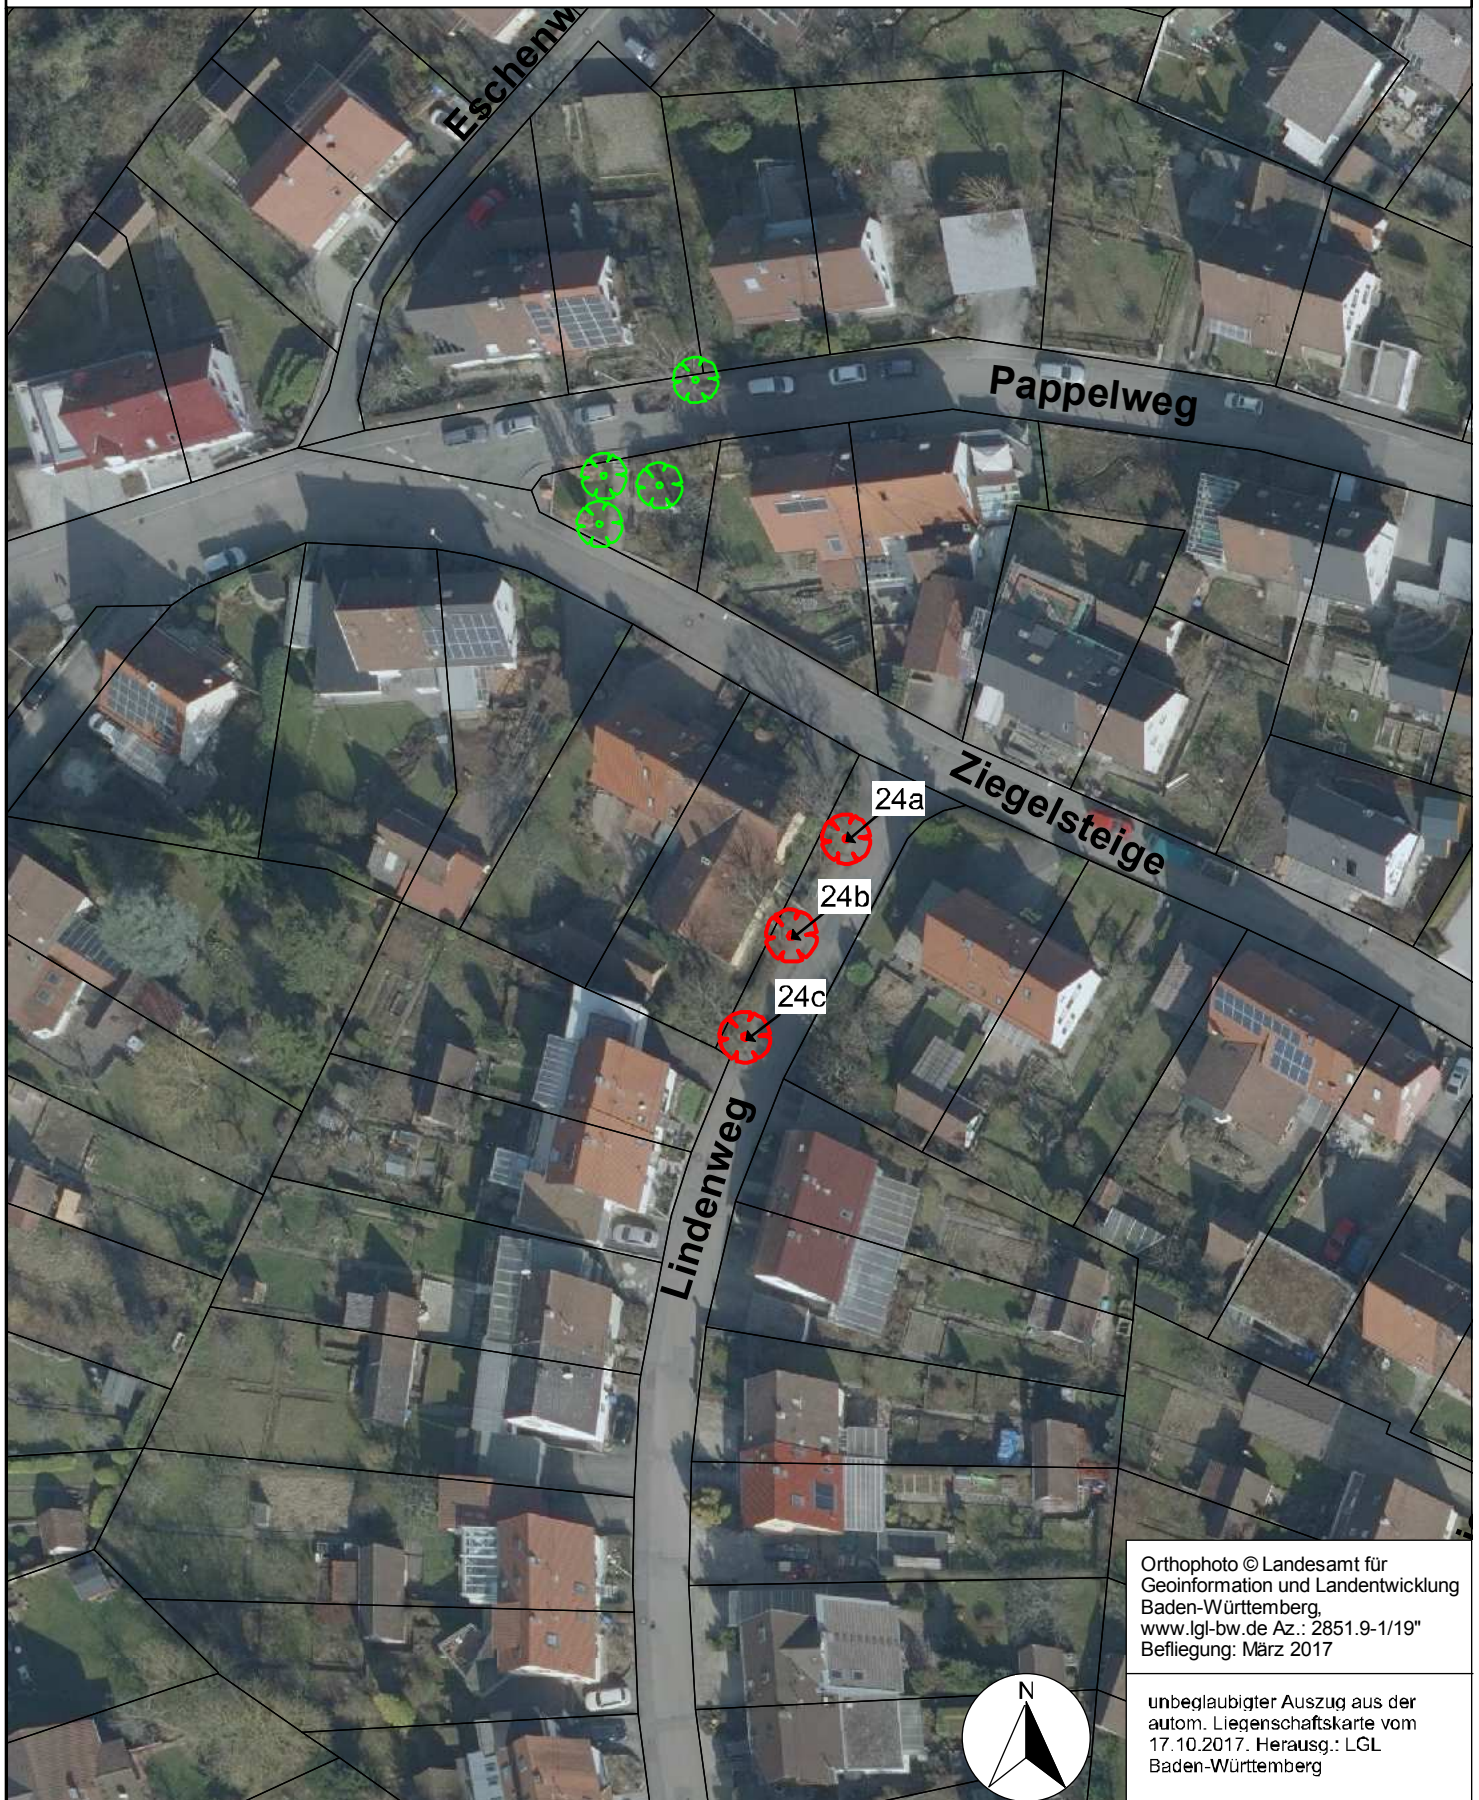

Detailkarte Nr. 7

Maßstab 1:750

Naturdenkmäler Nr. 24a-c Gemarkung Mosbach

Orthophoto © Landesamt für
Geoinformation und Landentwicklung
Baden-Württemberg
www.lgl-bw.de Az.: 2851.9-1/19"
Befliegung: März 2017

unbeglaubigter Auszug aus der
autom. Liegenschaftskarte vom
17.10.2017. Herausg.: LGL
Baden-Württemberg