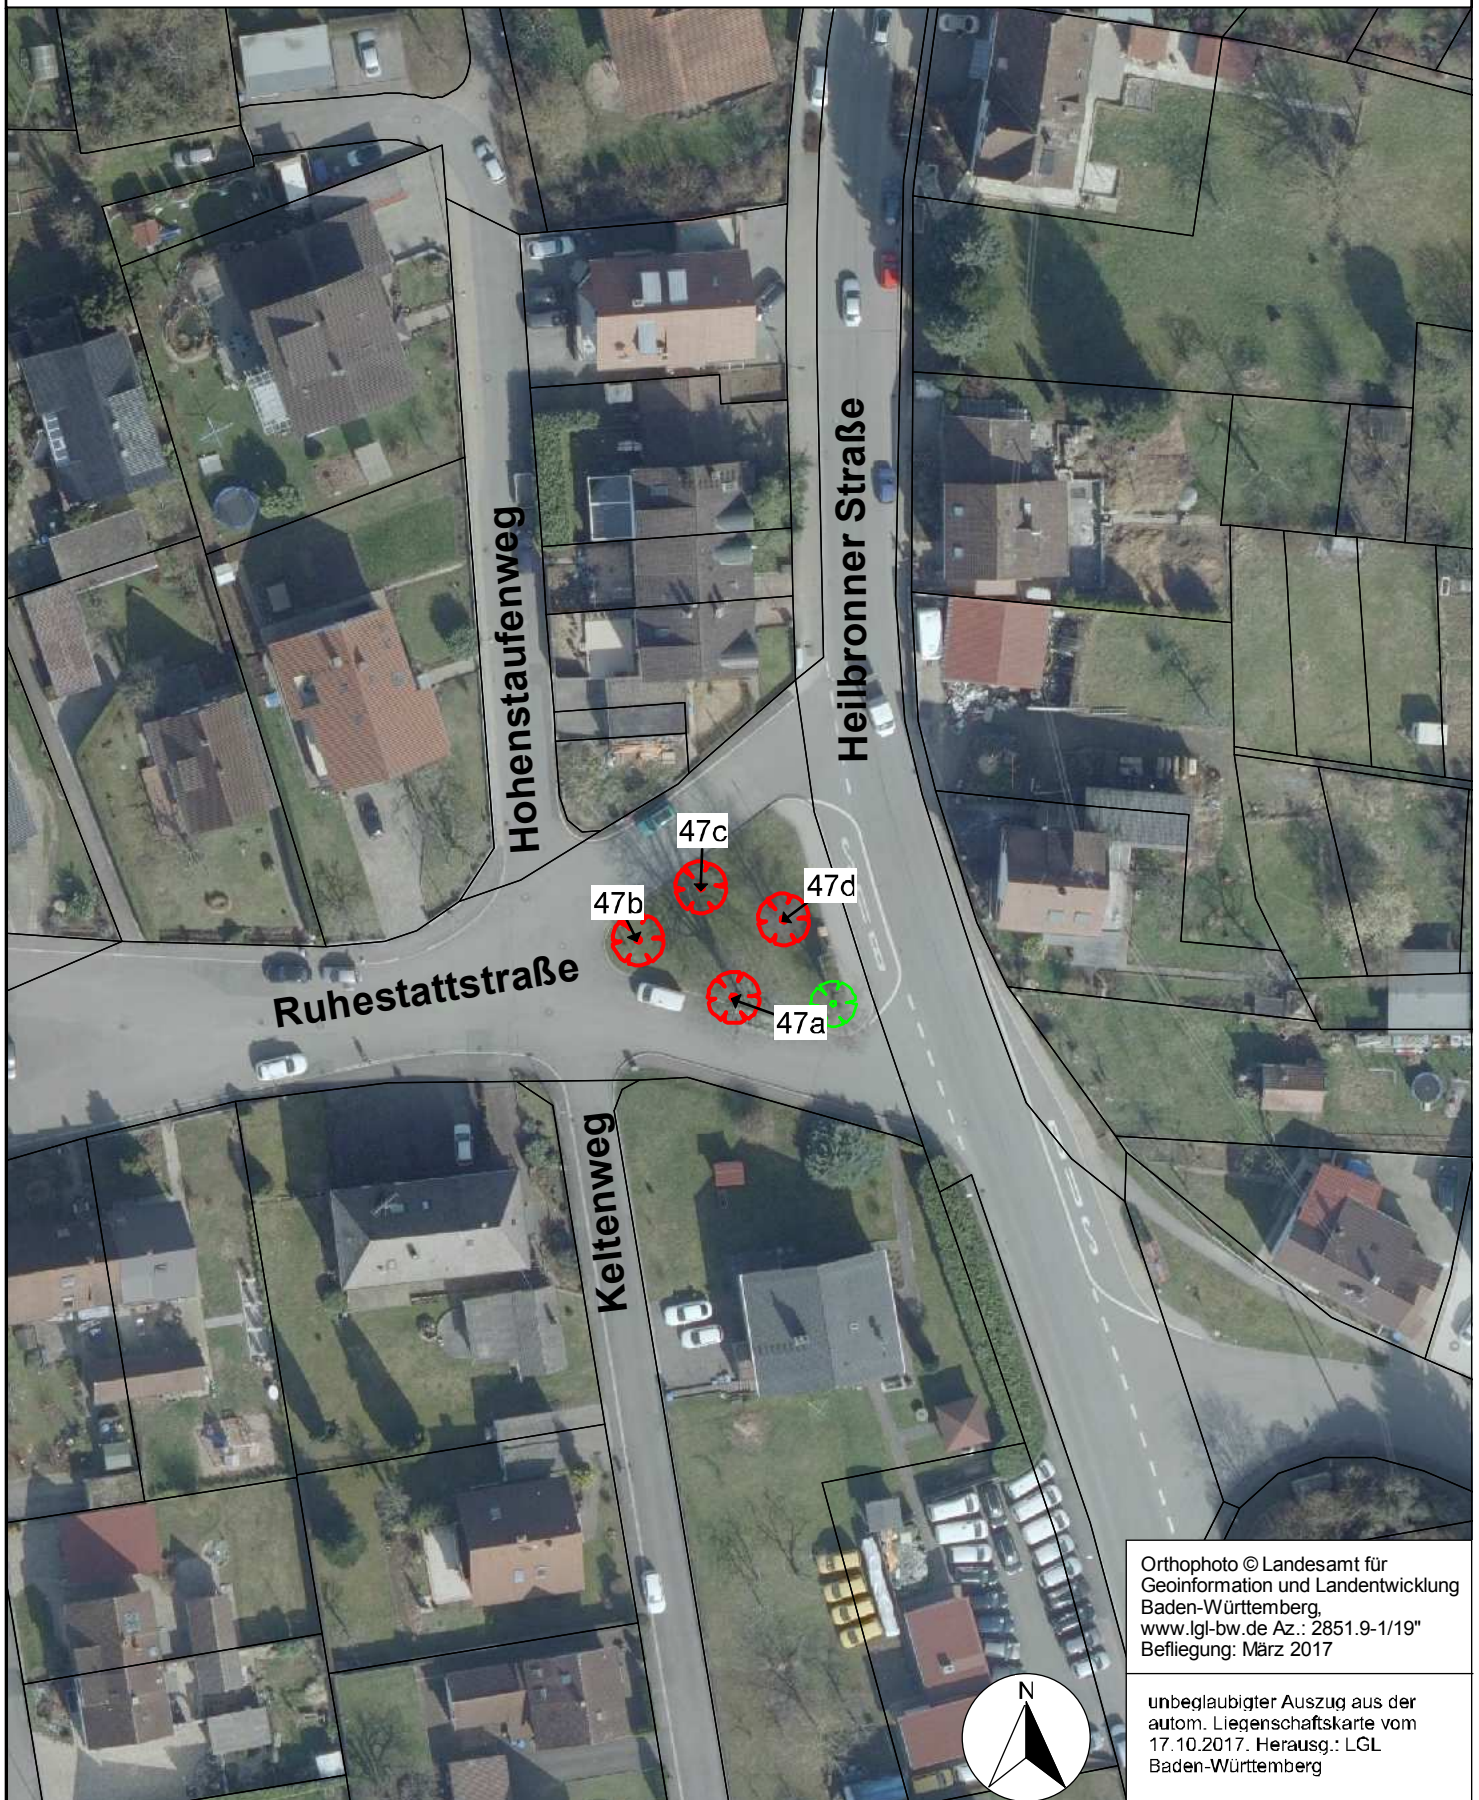

Detailkarte Nr. 15

Maßstab 1:750

Naturdenkmäler Nr. 47a-d Gemarkung Neckarelz

Orthophoto © Landesamt für
Geoinformation und Landentwicklung
Baden-Württemberg,
www.lgl-bw.de Az.: 2851.9-1/19"
Befliegung: März 2017

unbeglaubigter Auszug aus der
autom. Liegenschaftskarte vom
17.10.2017. Herausg.: LGL
Baden-Württemberg