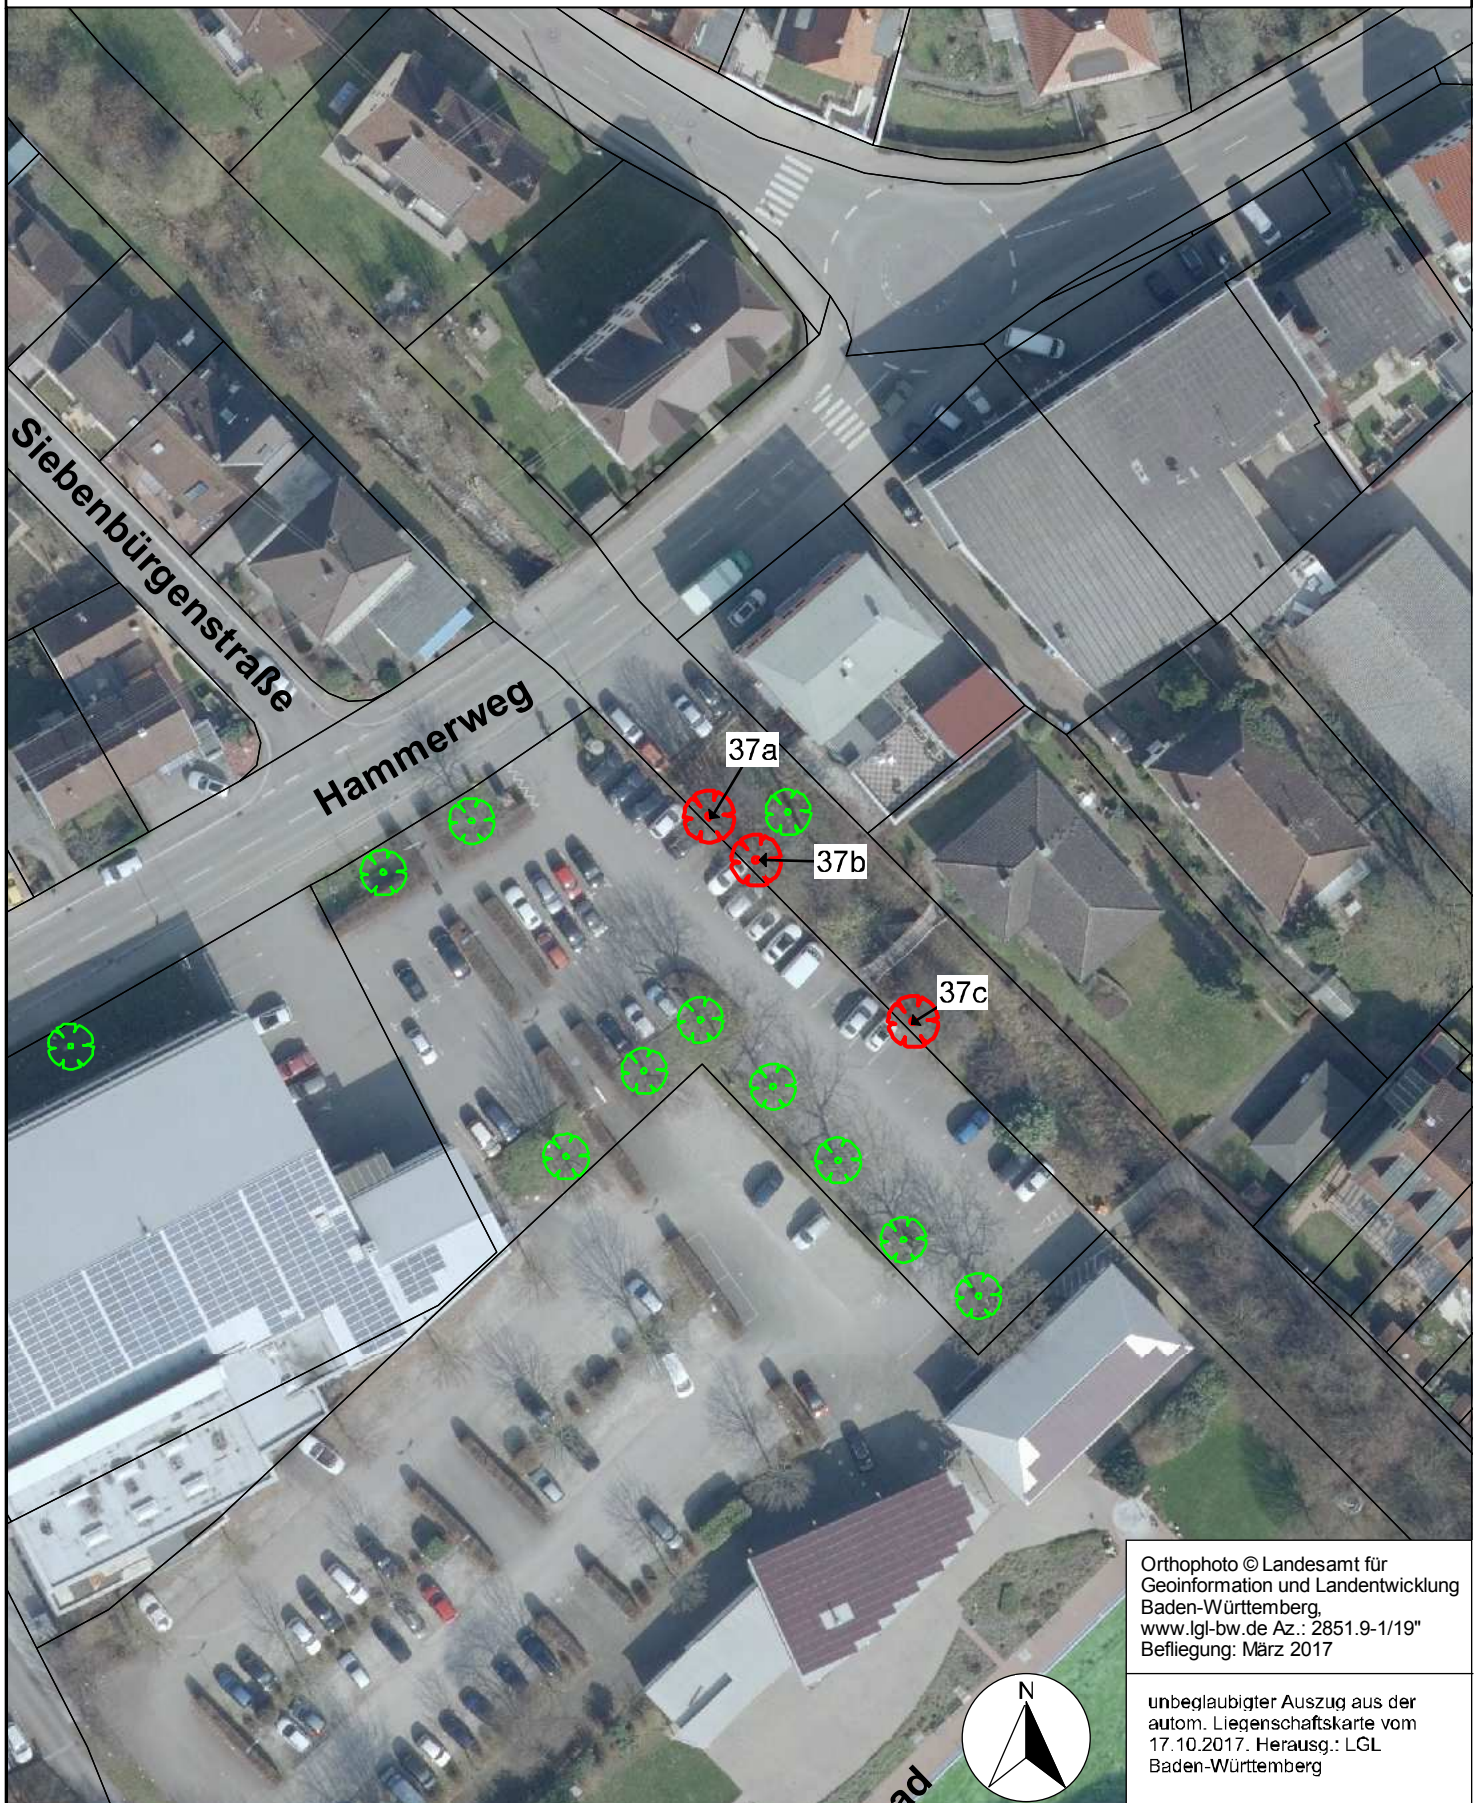

Detailkarte Nr. 13

Maßstab 1:750

Naturdenkmäler Nr. 37a-c Gemarkung Mosbach

Orthophoto © Landesamt für
Geoinformation und Landentwicklung
Baden-Württemberg
www.lgl-bw.de Az.: 2851.9-1/19"
Befliegung: März 2017

unbeglaubigter Auszug aus der
autom. Liegenschaftskarte vom
17.10.2017. Herausg.: LGL
Baden-Württemberg