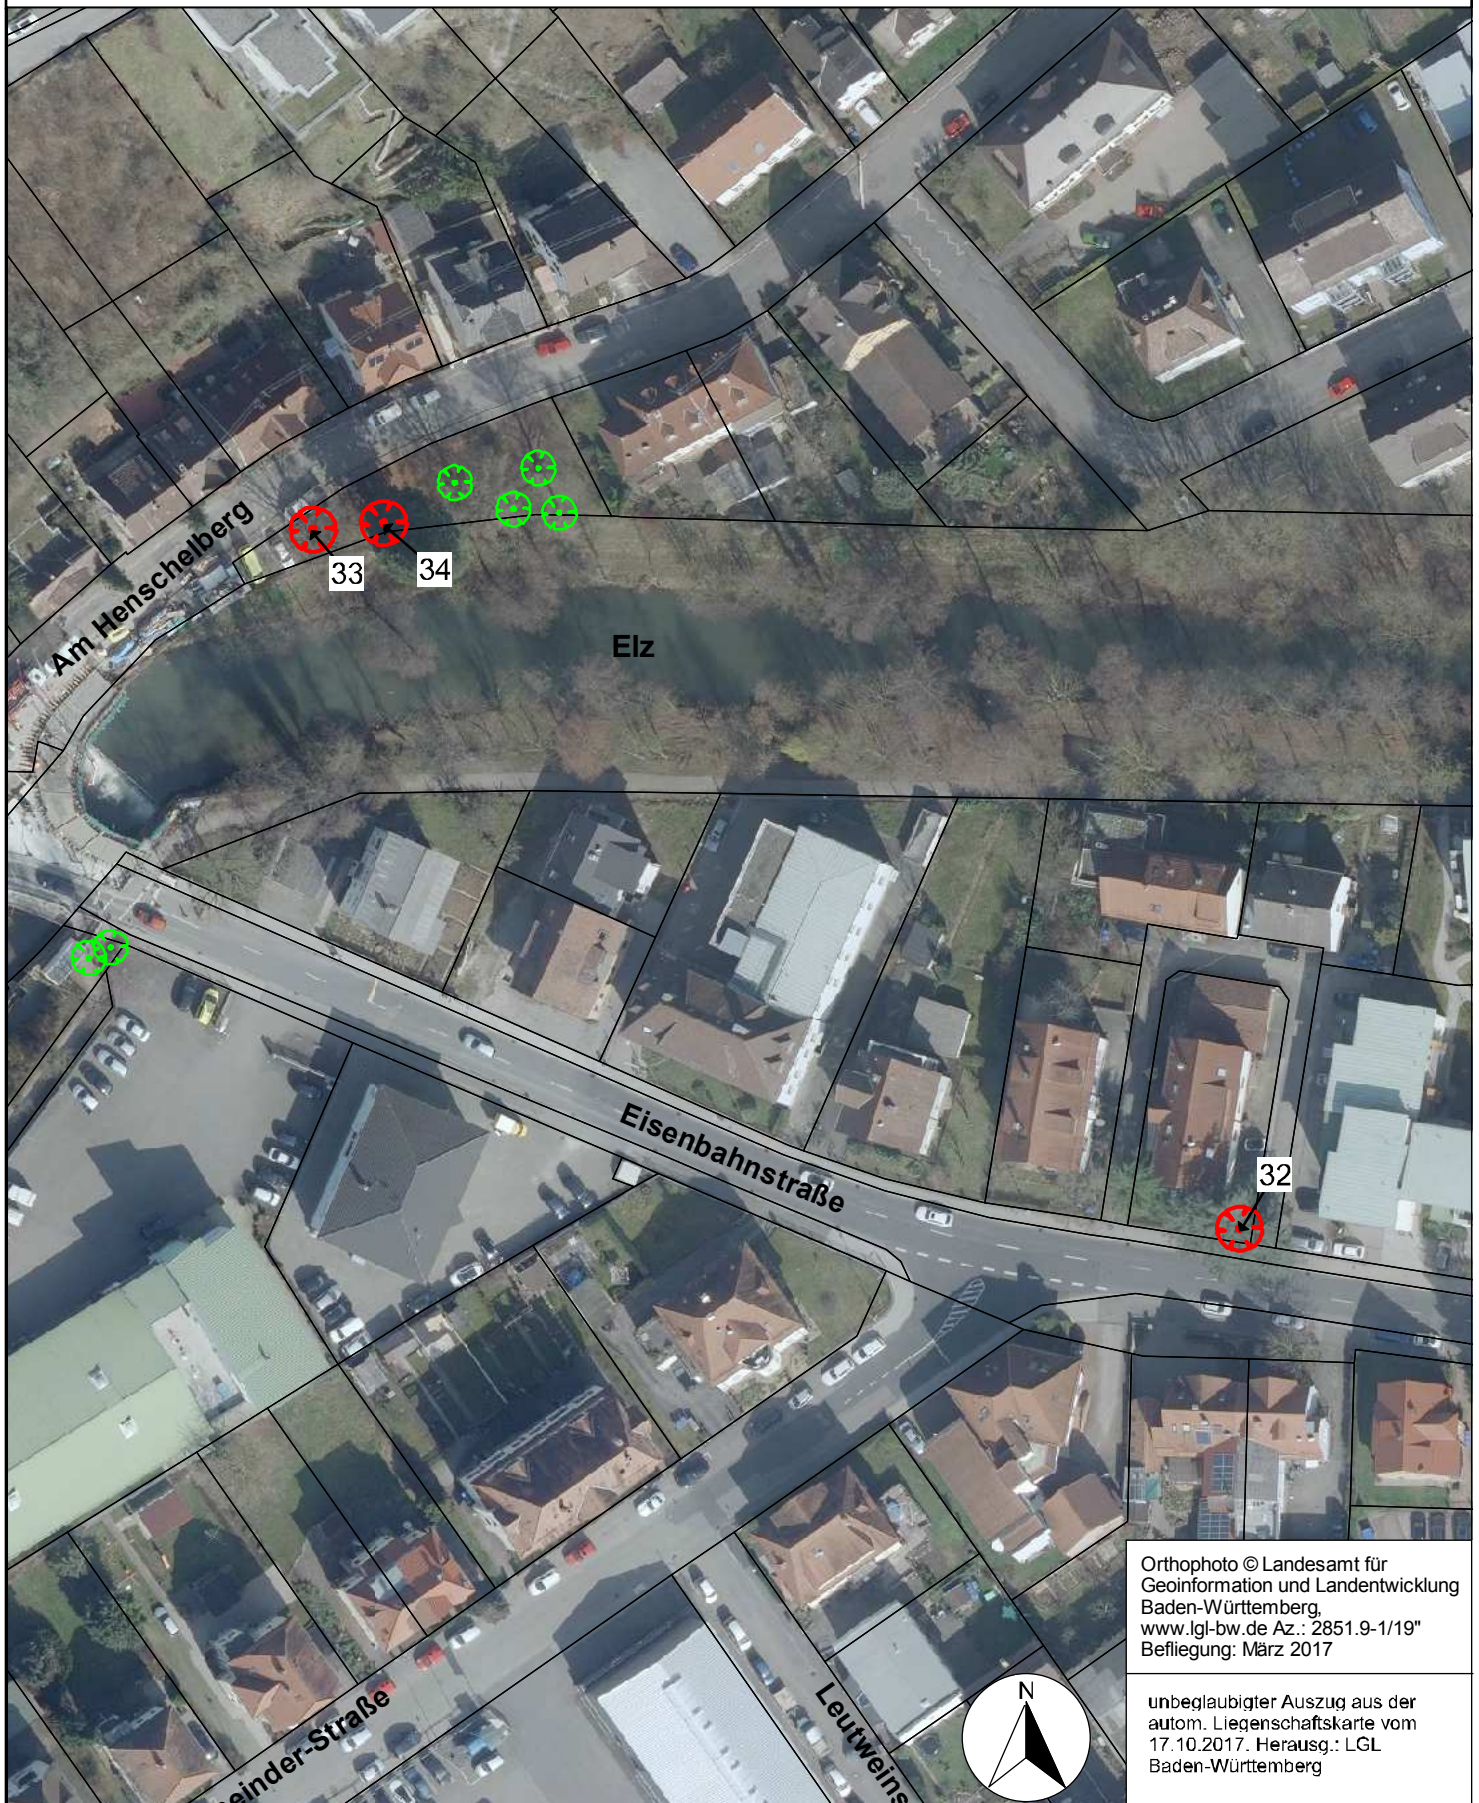

Detailkarte Nr. 11

Maßstab 1:1000

Naturdenkmäler Nr. 32 - 34 Gemarkung Mosbach

Orthophoto © Landesamt für
Geoinformation und Landentwicklung
Baden-Württemberg
www.lgl-bw.de Az.: 2851.9-1/19"
Befliegung: März 2017

unbeglaubigter Auszug aus der
autom. Liegenschaftskarte vom
17.10.2017. Herausg.: LGL
Baden-Württemberg