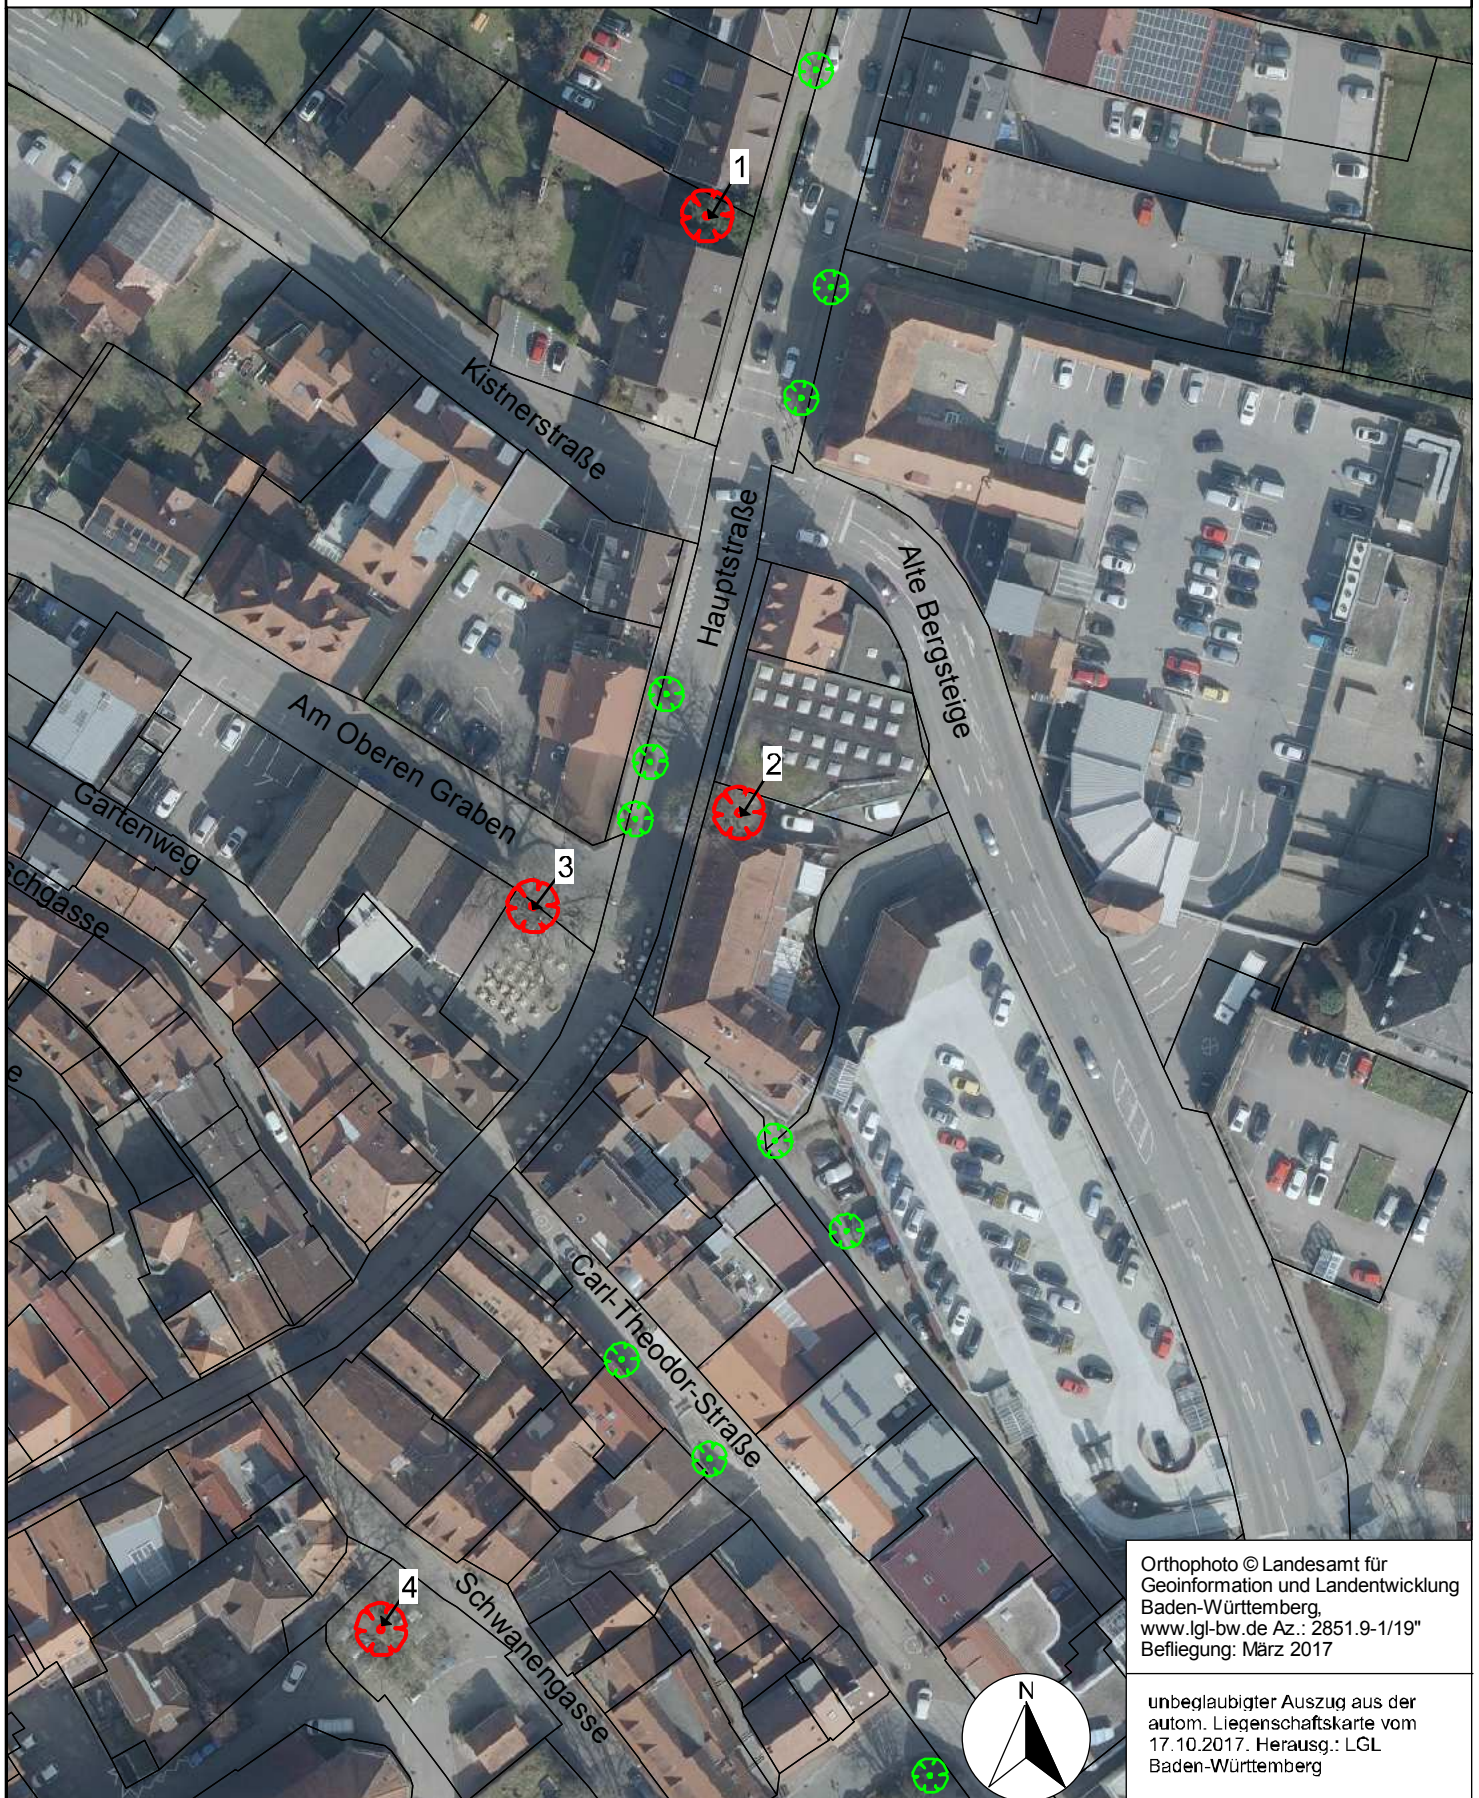

Städtischer Baum ohne Schutzstatus

Der Oberbürgermeister

Michael Jann

Detailkarte Nr. 1

Maßstab 1:1000

Naturdenkmäler Nr. 1 - 4 Gemarkung Mosbach

Orthophoto © Landesamt für
Geoinformation und Landentwicklung
Baden-Württemberg
www.lgl-bw.de Az.: 2851.9-1/19"
Befliegung: März 2017