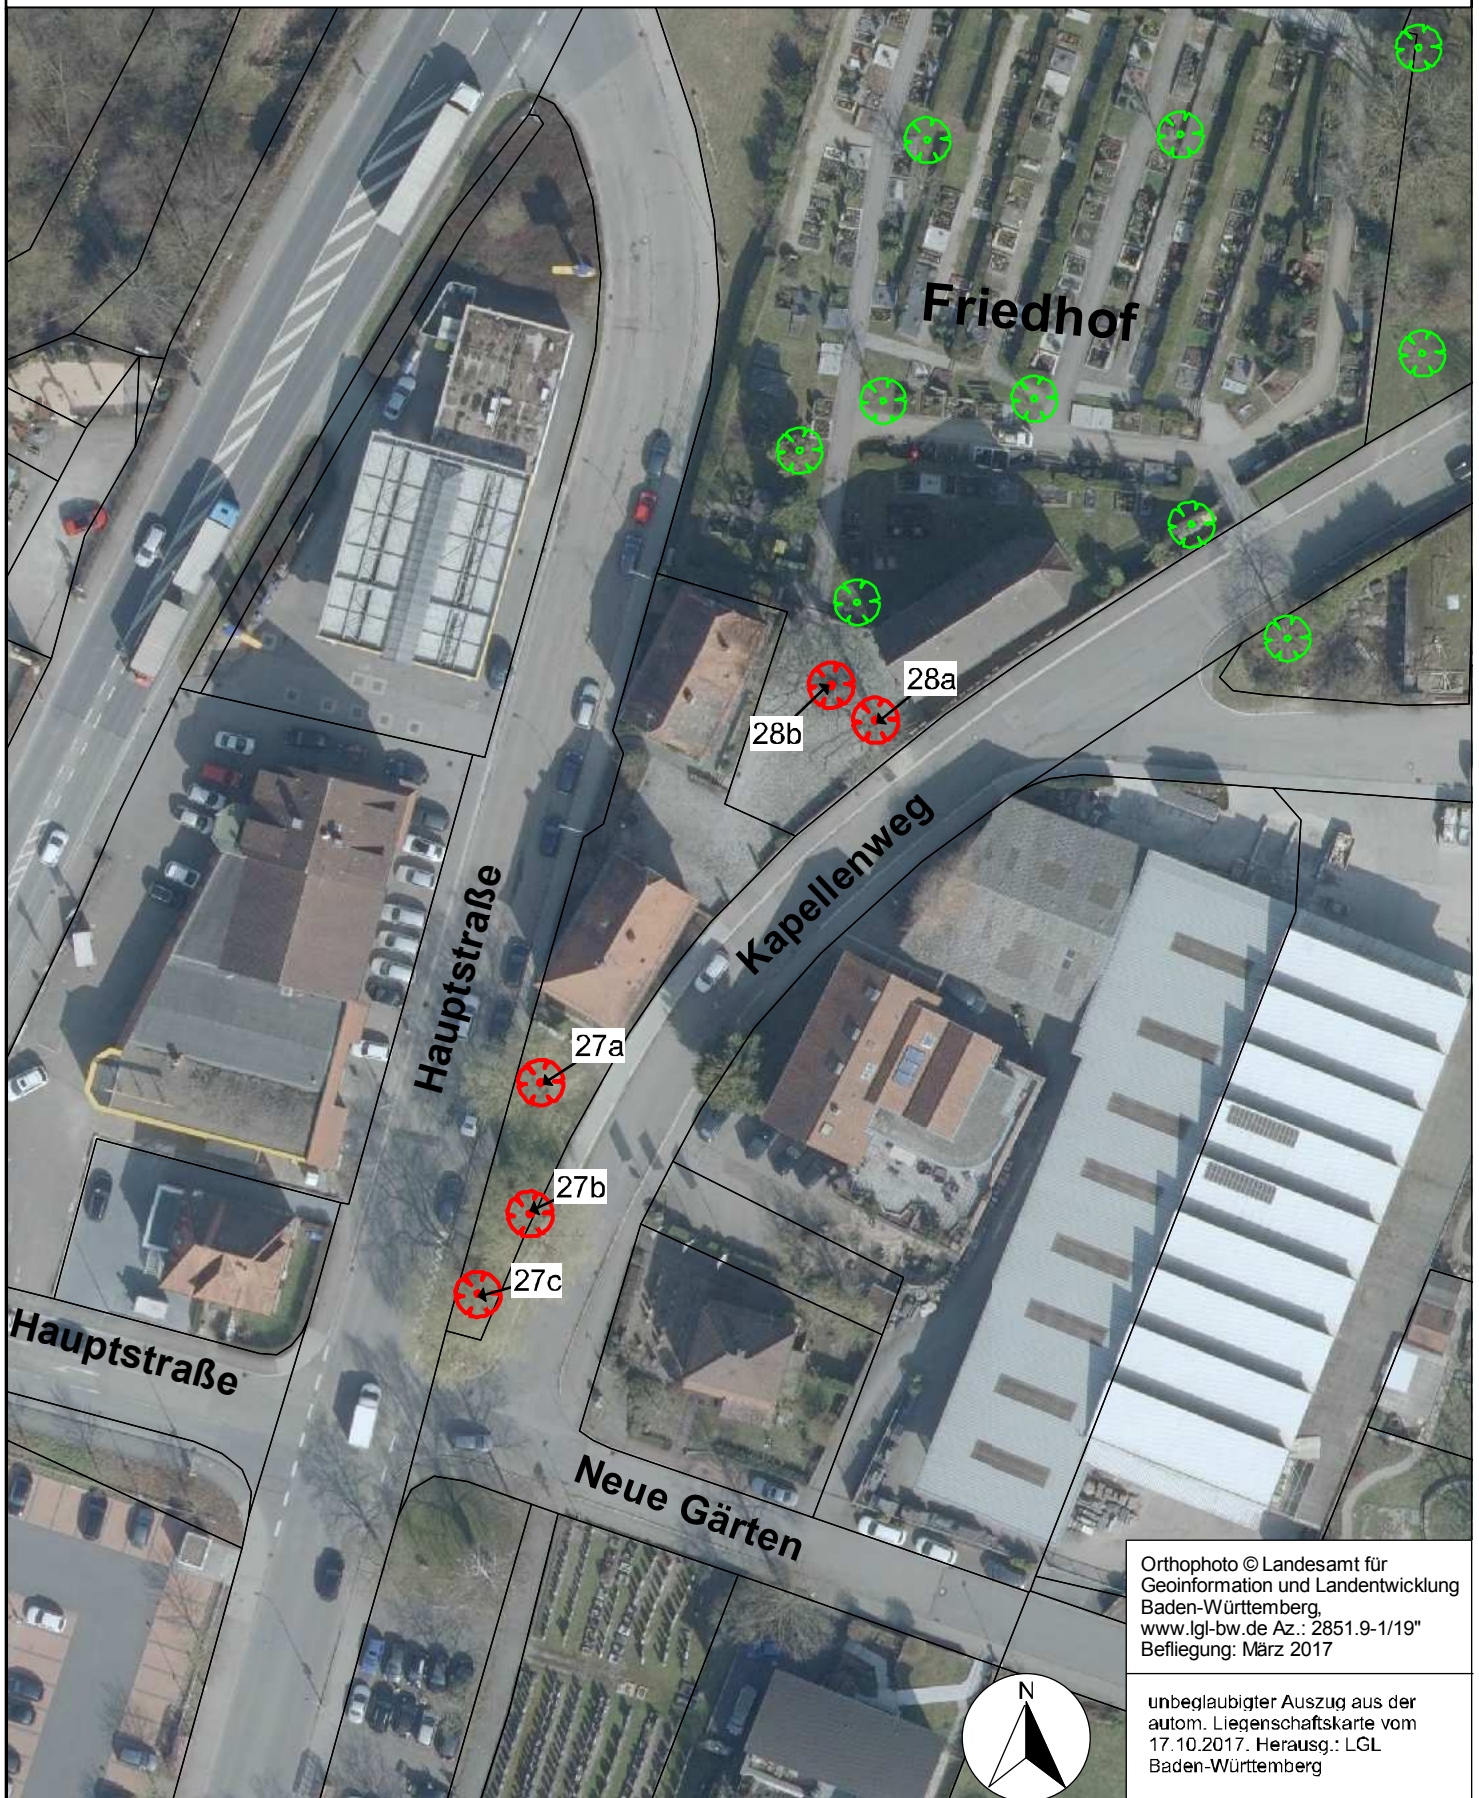

Detailkarte Nr. 8

Maßstab 1:750

Naturdenkmäler Nr. 27a-c, 28a+b Gemarkung Mosbach

Orthophoto © Landesamt für
Geoinformation und Landentwicklung
Baden-Württemberg.
www.lgl-bw.de Az.: 2851.9-1/19"
Befliegung: März 2017

unbeglaubigter Auszug aus der
autom. Liegenschaftskarte vom
17.10.2017. Herausg.: LGL
Baden-Württemberg