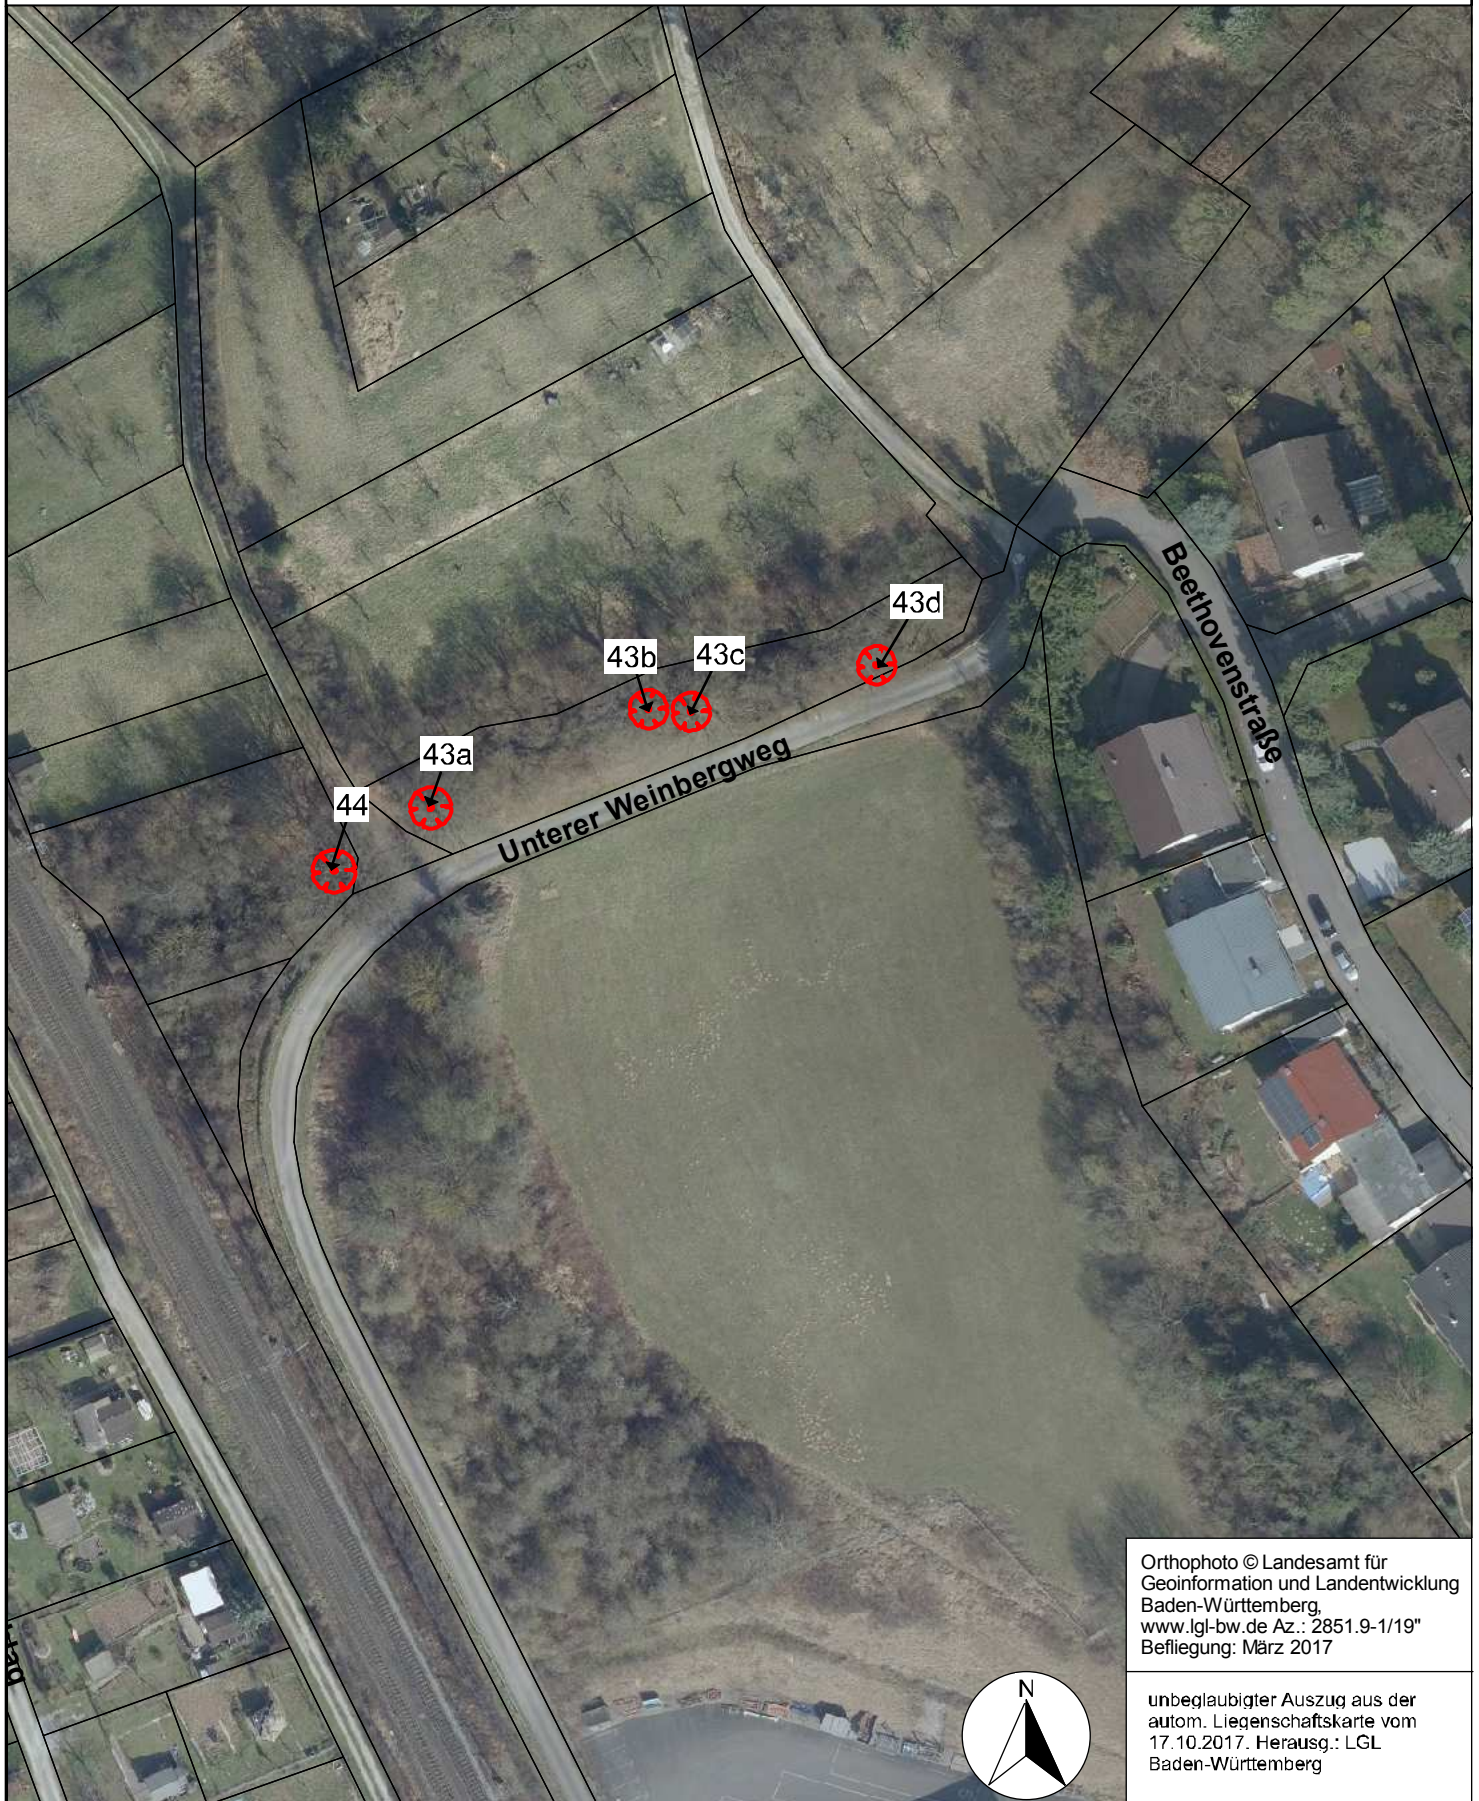

Detailkarte Nr. 14

Maßstab 1:1000

Naturdenkmäler Nr. 43a-d, 44 Gemarkung Diedesheim

Orthophoto © Landesamt für
Geoinformation und Landentwicklung
Baden-Württemberg.
www.lgl-bw.de Az.: 2851.9-1/19"
Befliegung: März 2017

unbeglaubigter Auszug aus der
autom. Liegenschaftskarte vom
17.10.2017. Herausg.: LGL
Baden-Württemberg