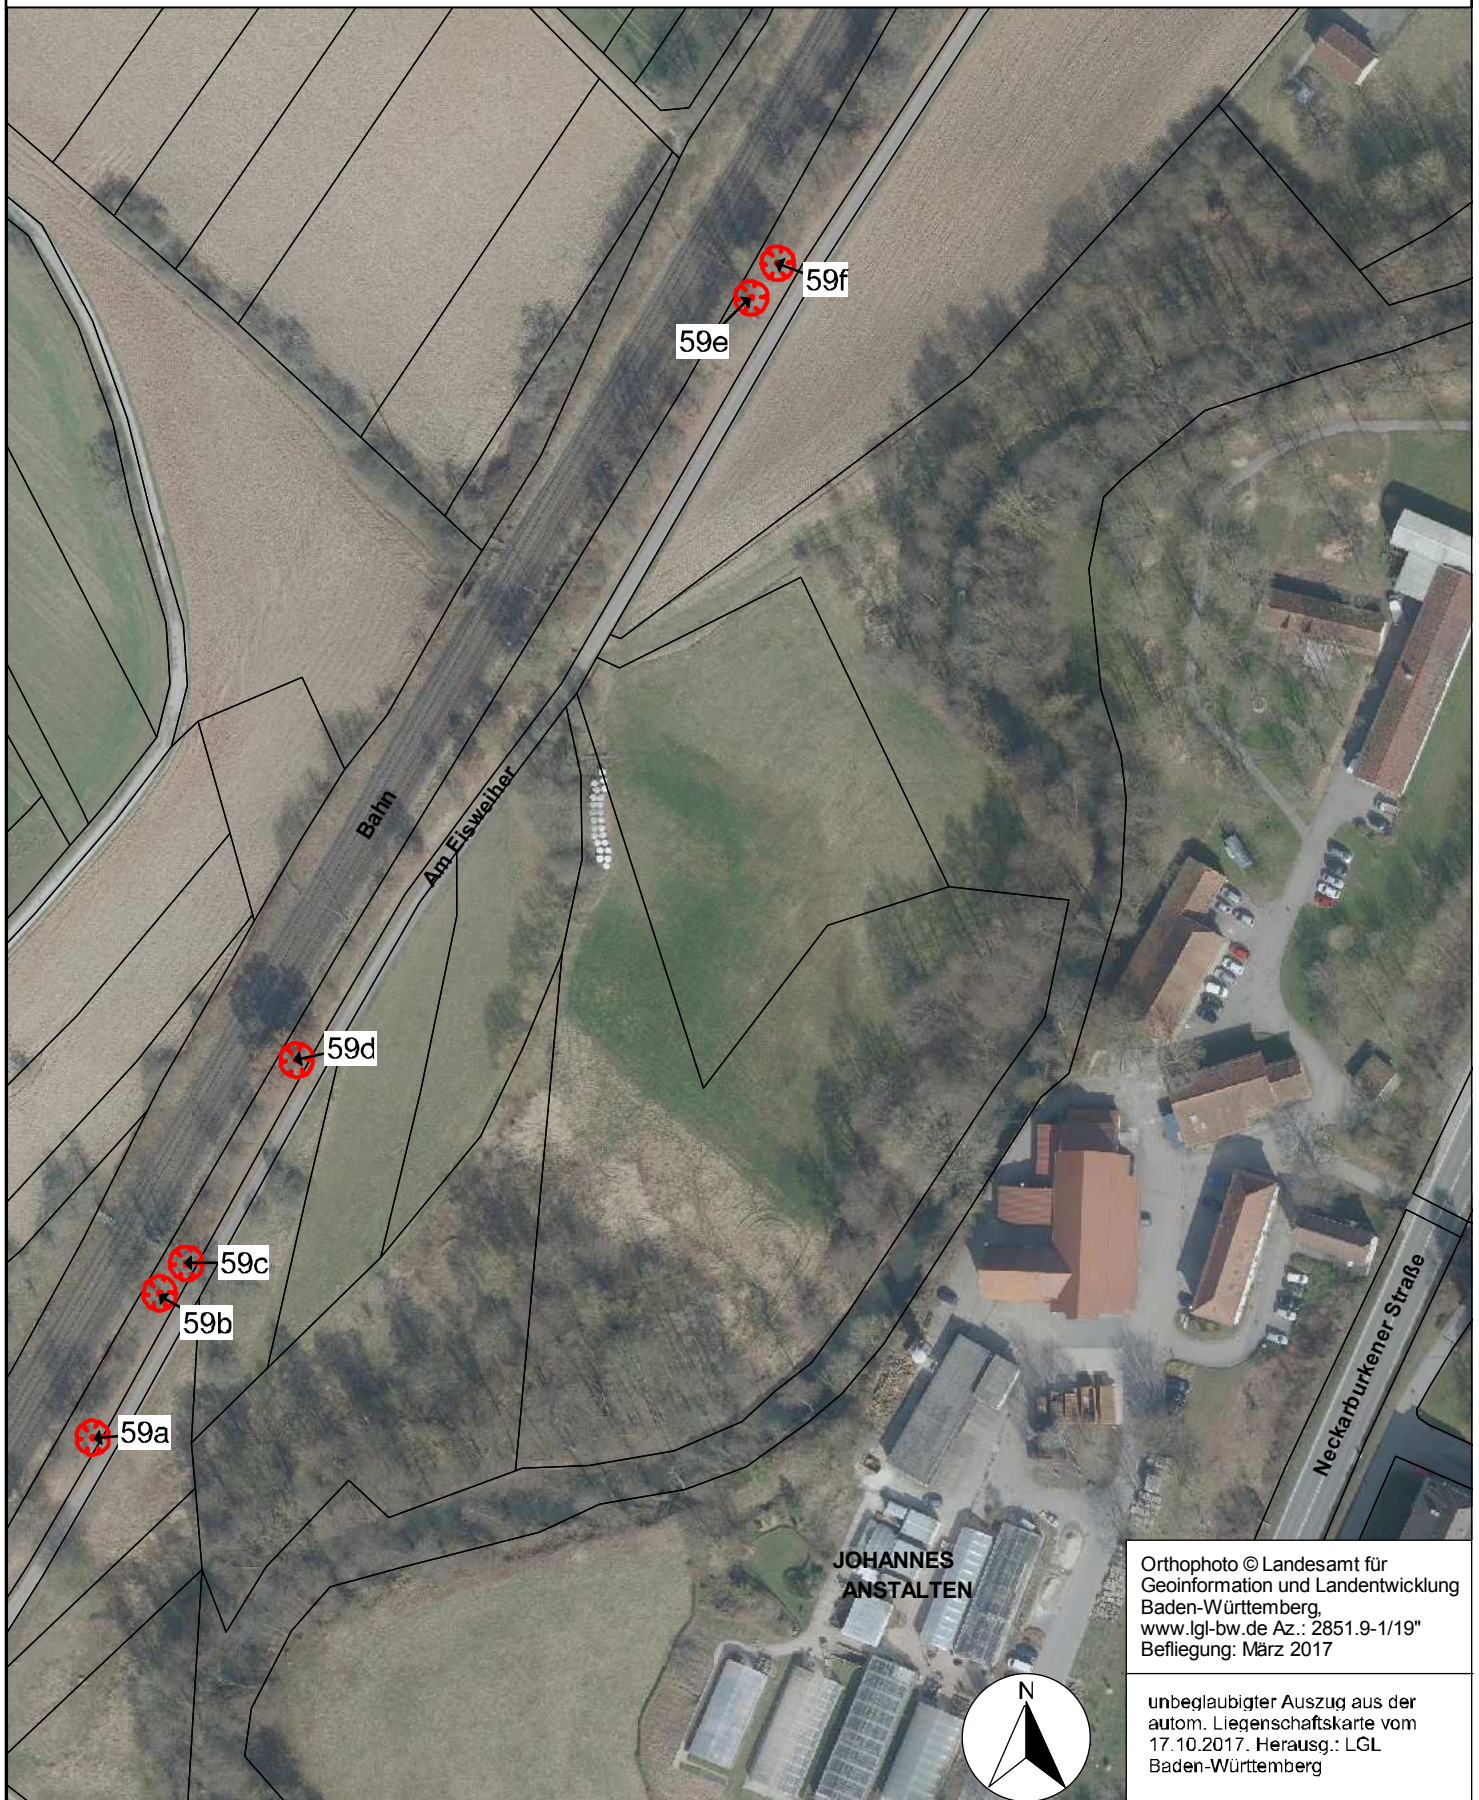

Detailkarte Nr. 20

Maßstab 1:1500

Naturdenkmäler Nr. 59a-f Gemarkung Mosbach

Orthophoto © Landesamt für
Geoinformation und Landentwicklung
Baden-Württemberg,
www.lgl-bw.de Az.: 2851.9-1/19"
Befliegung: März 2017

unbeglaubigter Auszug aus der
autom. Liegenschaftskarte vom
17.10.2017. Herausg.: LGL
Baden-Württemberg