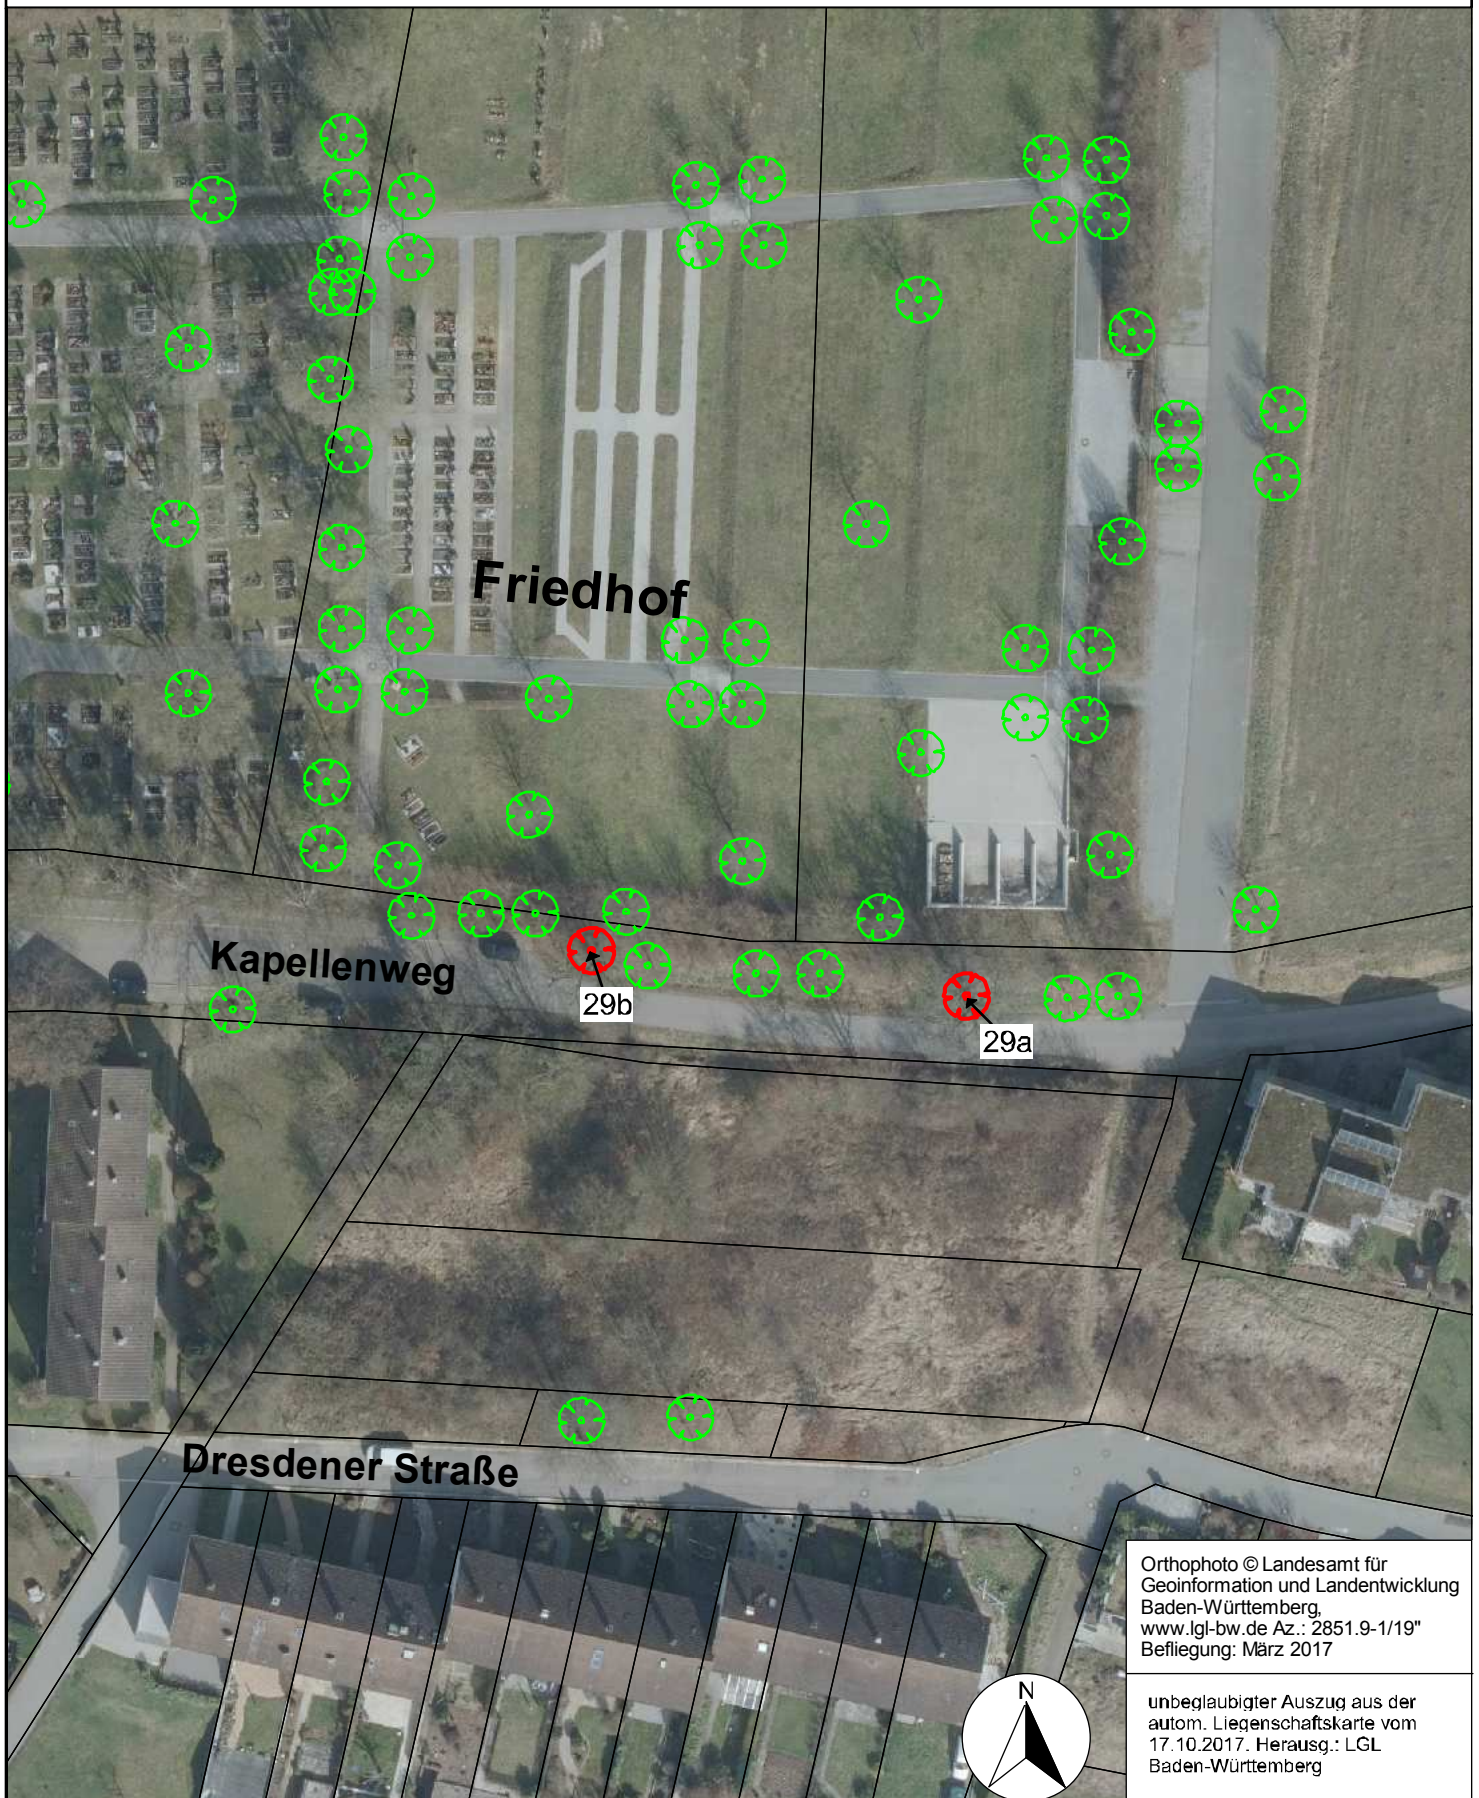

Detailkarte Nr. 9

Maßstab 1:750

Naturdenkmäler Nr. 29a+b Gemarkung Mosbach

Orthophoto © Landesamt für
Geoinformation und Landentwicklung
Baden-Württemberg
www.lgl-bw.de Az.: 2851.9-1/19"
Befliegung: März 2017

unbeglaubigter Auszug aus der
autom. Liegenschaftskarte vom
17.10.2017. Herausg.: LGL
Baden-Württemberg