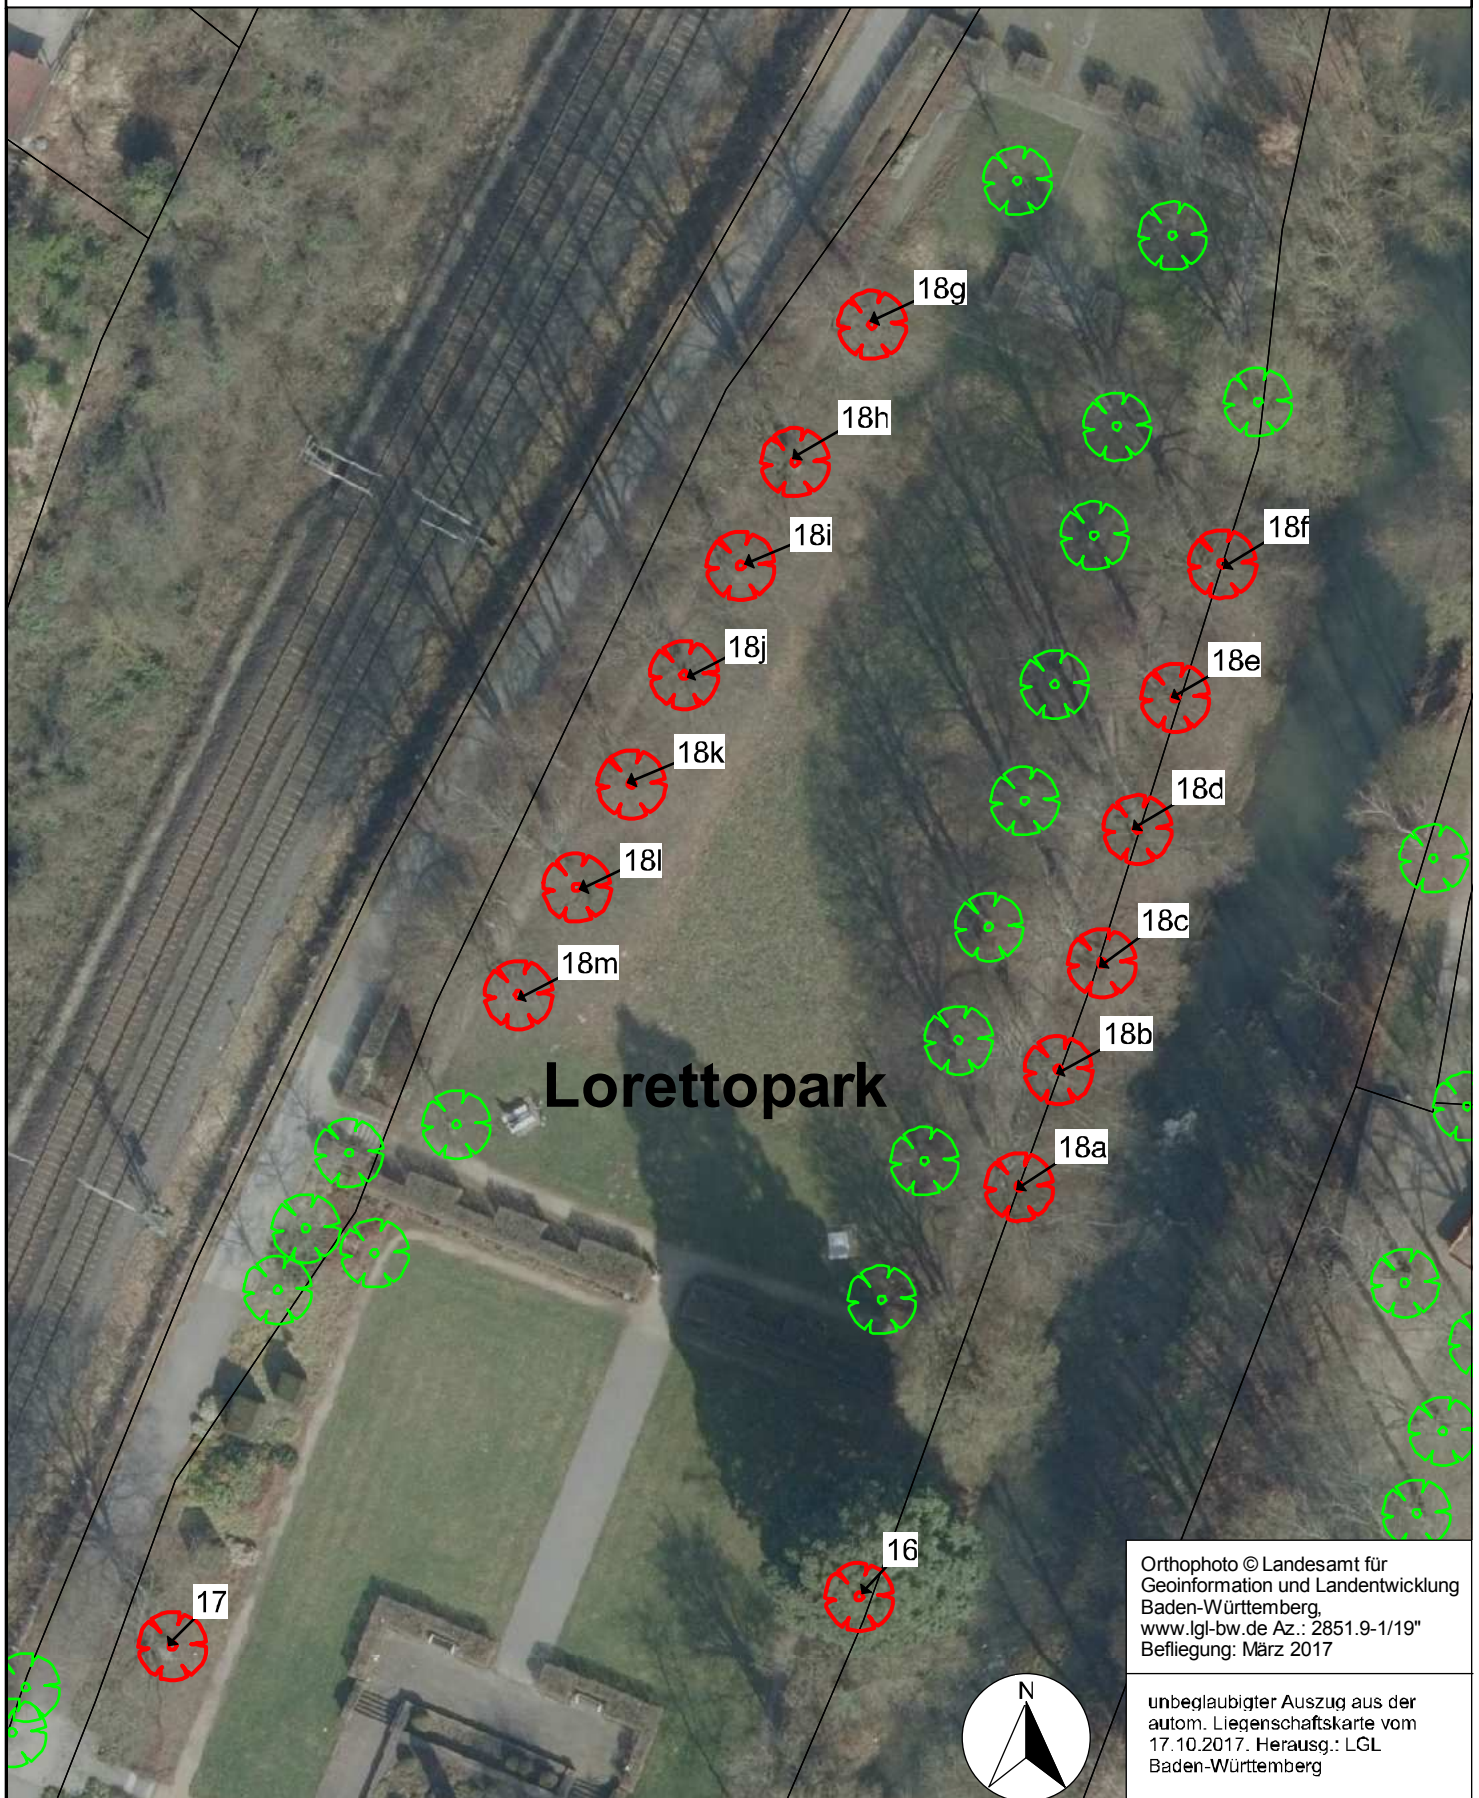

Naturdenkmäler Nr. 8a+b, 9, 10, 11a-d, 12 - 15 Gemarkung Mosbach

Orthophoto © Landesamt für
Geoinformation und Landentwicklung
Baden-Württemberg,
www.lgl-bw.de Az.: 2851.9-1/19"
Befliegung: März 2017

unbeglaubigter Auszug aus der
autom. Liegenschaftskarte vom
17.10.2017. Herausg.: LGL
Baden-Württemberg

Detailkarte Nr. 4

Maßstab 1:500

Naturdenkmäler Nr. 16, 17, 18a-m Gemarkung Mosbach

Orthophoto © Landesamt für
Geoinformation und Landentwicklung
Baden-Württemberg.
www.lgl-bw.de Az.: 2851.9-1/19"
Befliegung: März 2017