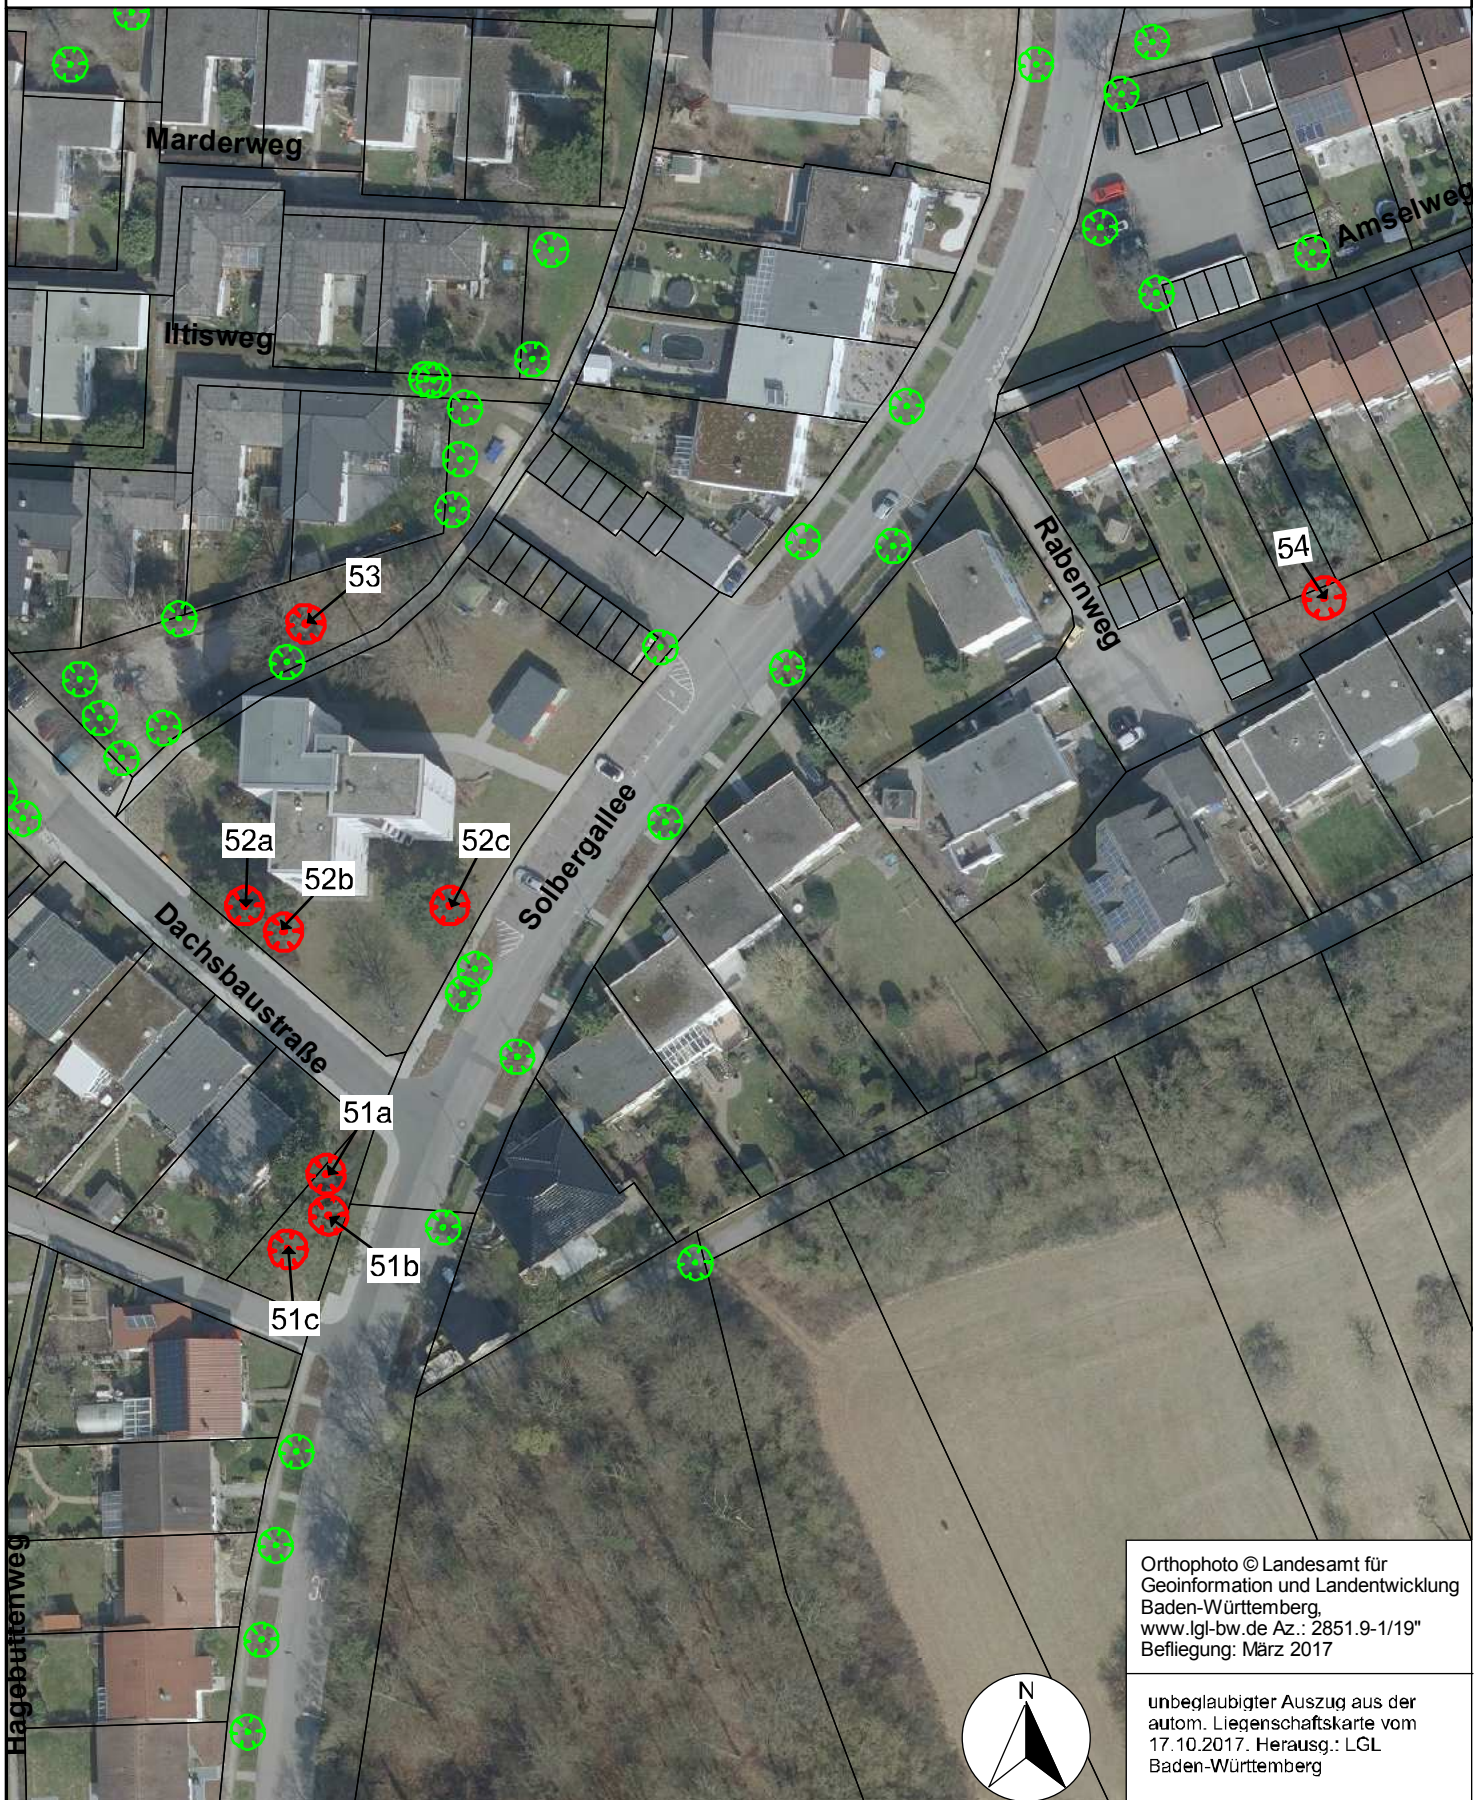

Detailkarte Nr. 17

Maßstab 1:1000

Naturdenkmäler Nr. 51a-c, 52a-c, 53, 54
Gemarkung Mosbach/Waldstadt

Orthophoto © Landesamt für
Geoinformation und Landentwicklung
Baden-Württemberg,
www.lgl-bw.de Az.: 2851.9-1/19"
Befliegung: März 2017

unbeglaubigter Auszug aus der
autom. Liegenschaftskarte vom
17.10.2017. Herausg.: LGL
Baden-Württemberg