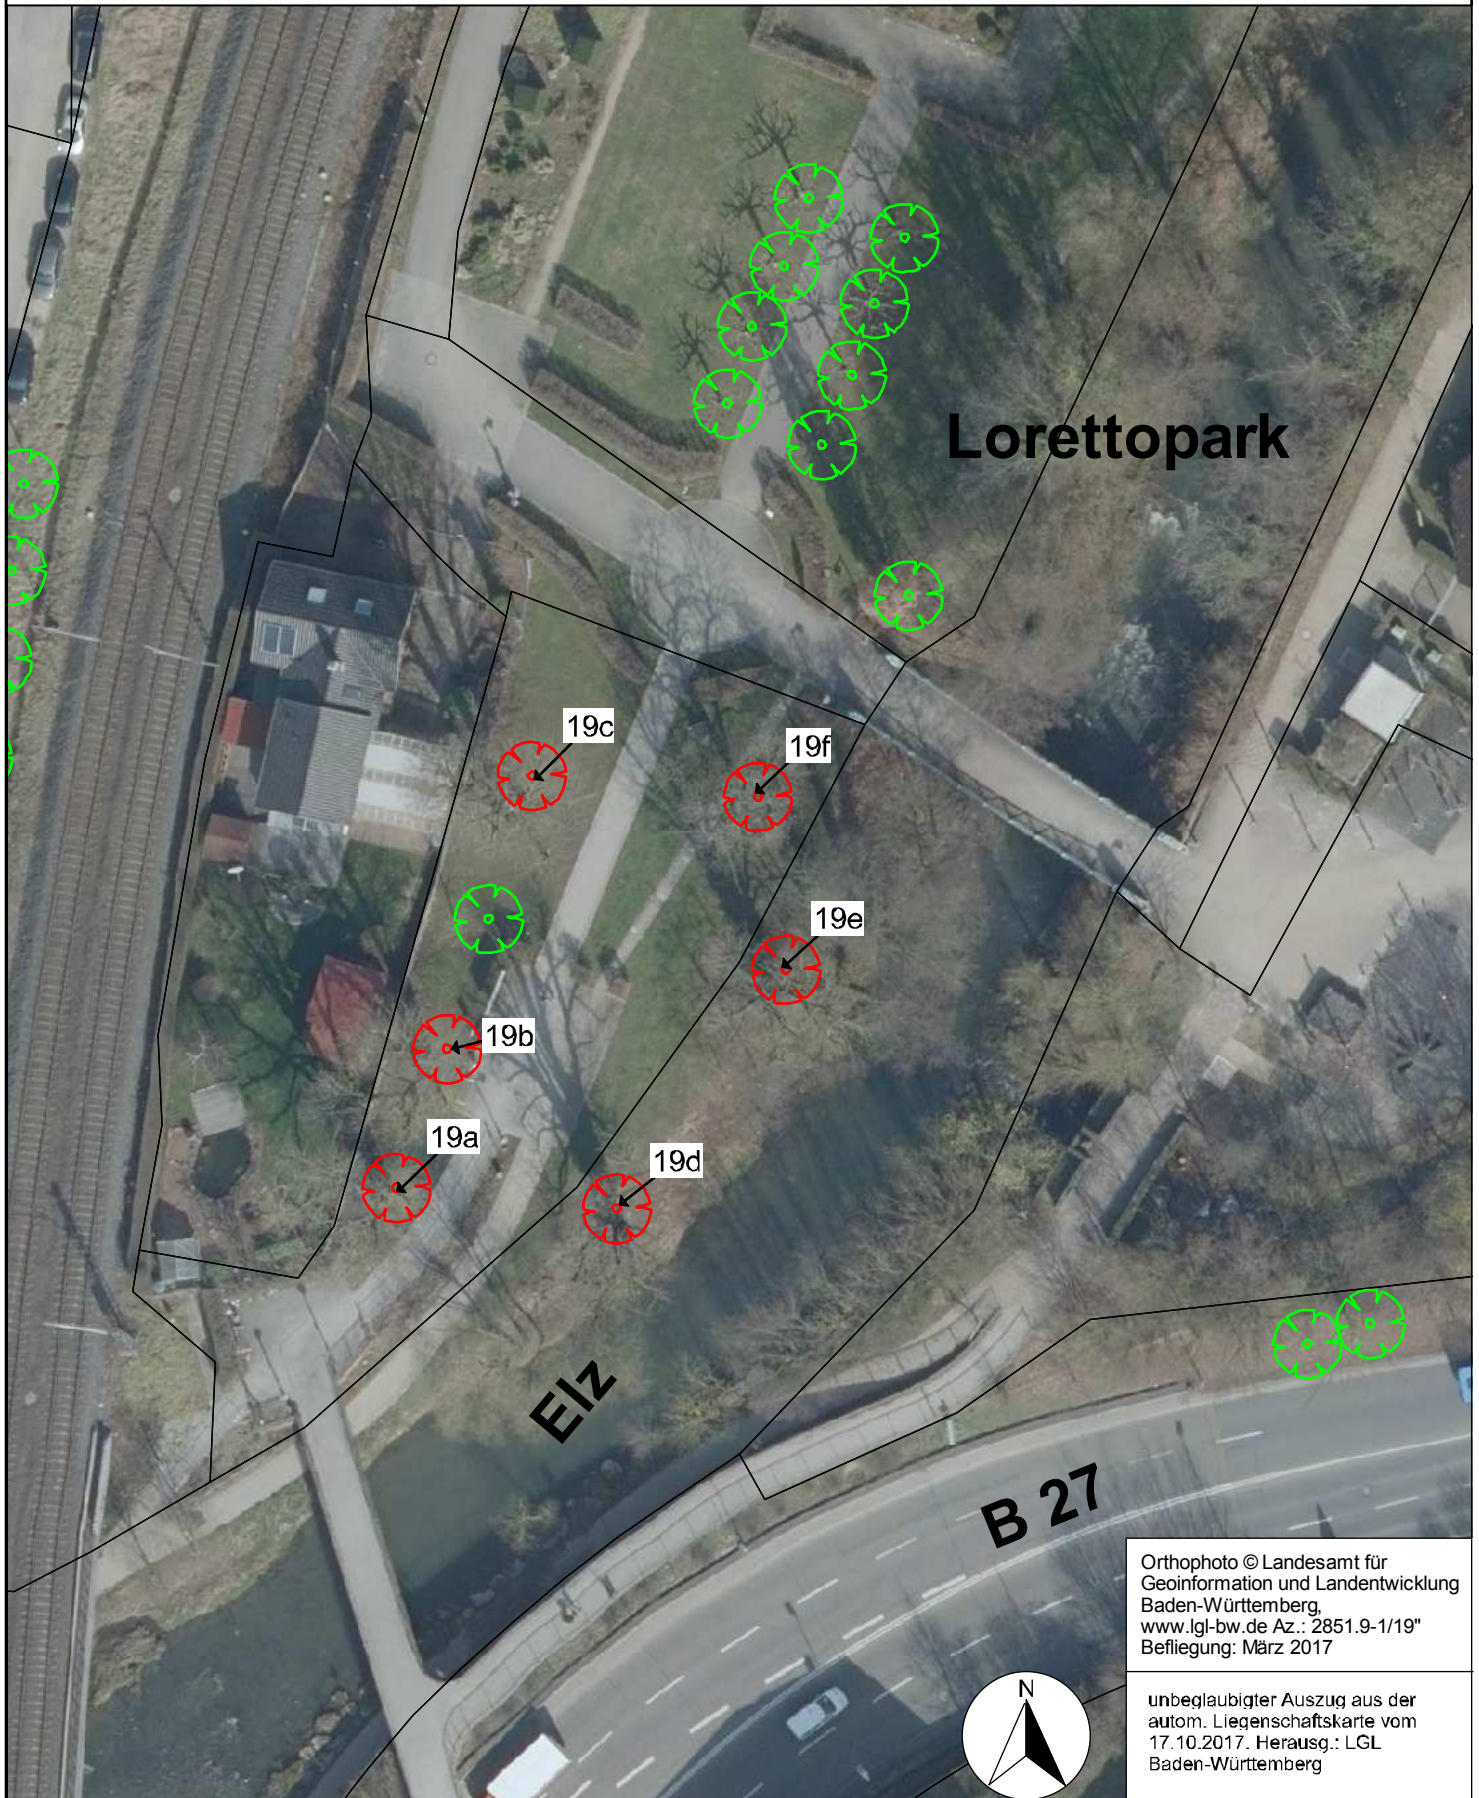

Detailkarte Nr. 5

Maßstab 1:500

Naturdenkmäler Nr. 19a-f Gemarkung Mosbach

Orthophoto © Landesamt für
Geoinformation und Landentwicklung
Baden-Württemberg
www.lgl-bw.de Az.: 2851.9-1/19"
Befliegung: März 2017

unbeglaubigter Auszug aus der
autom. Liegenschaftskarte vom
17.10.2017. Herausg.: LGL
Baden-Württemberg