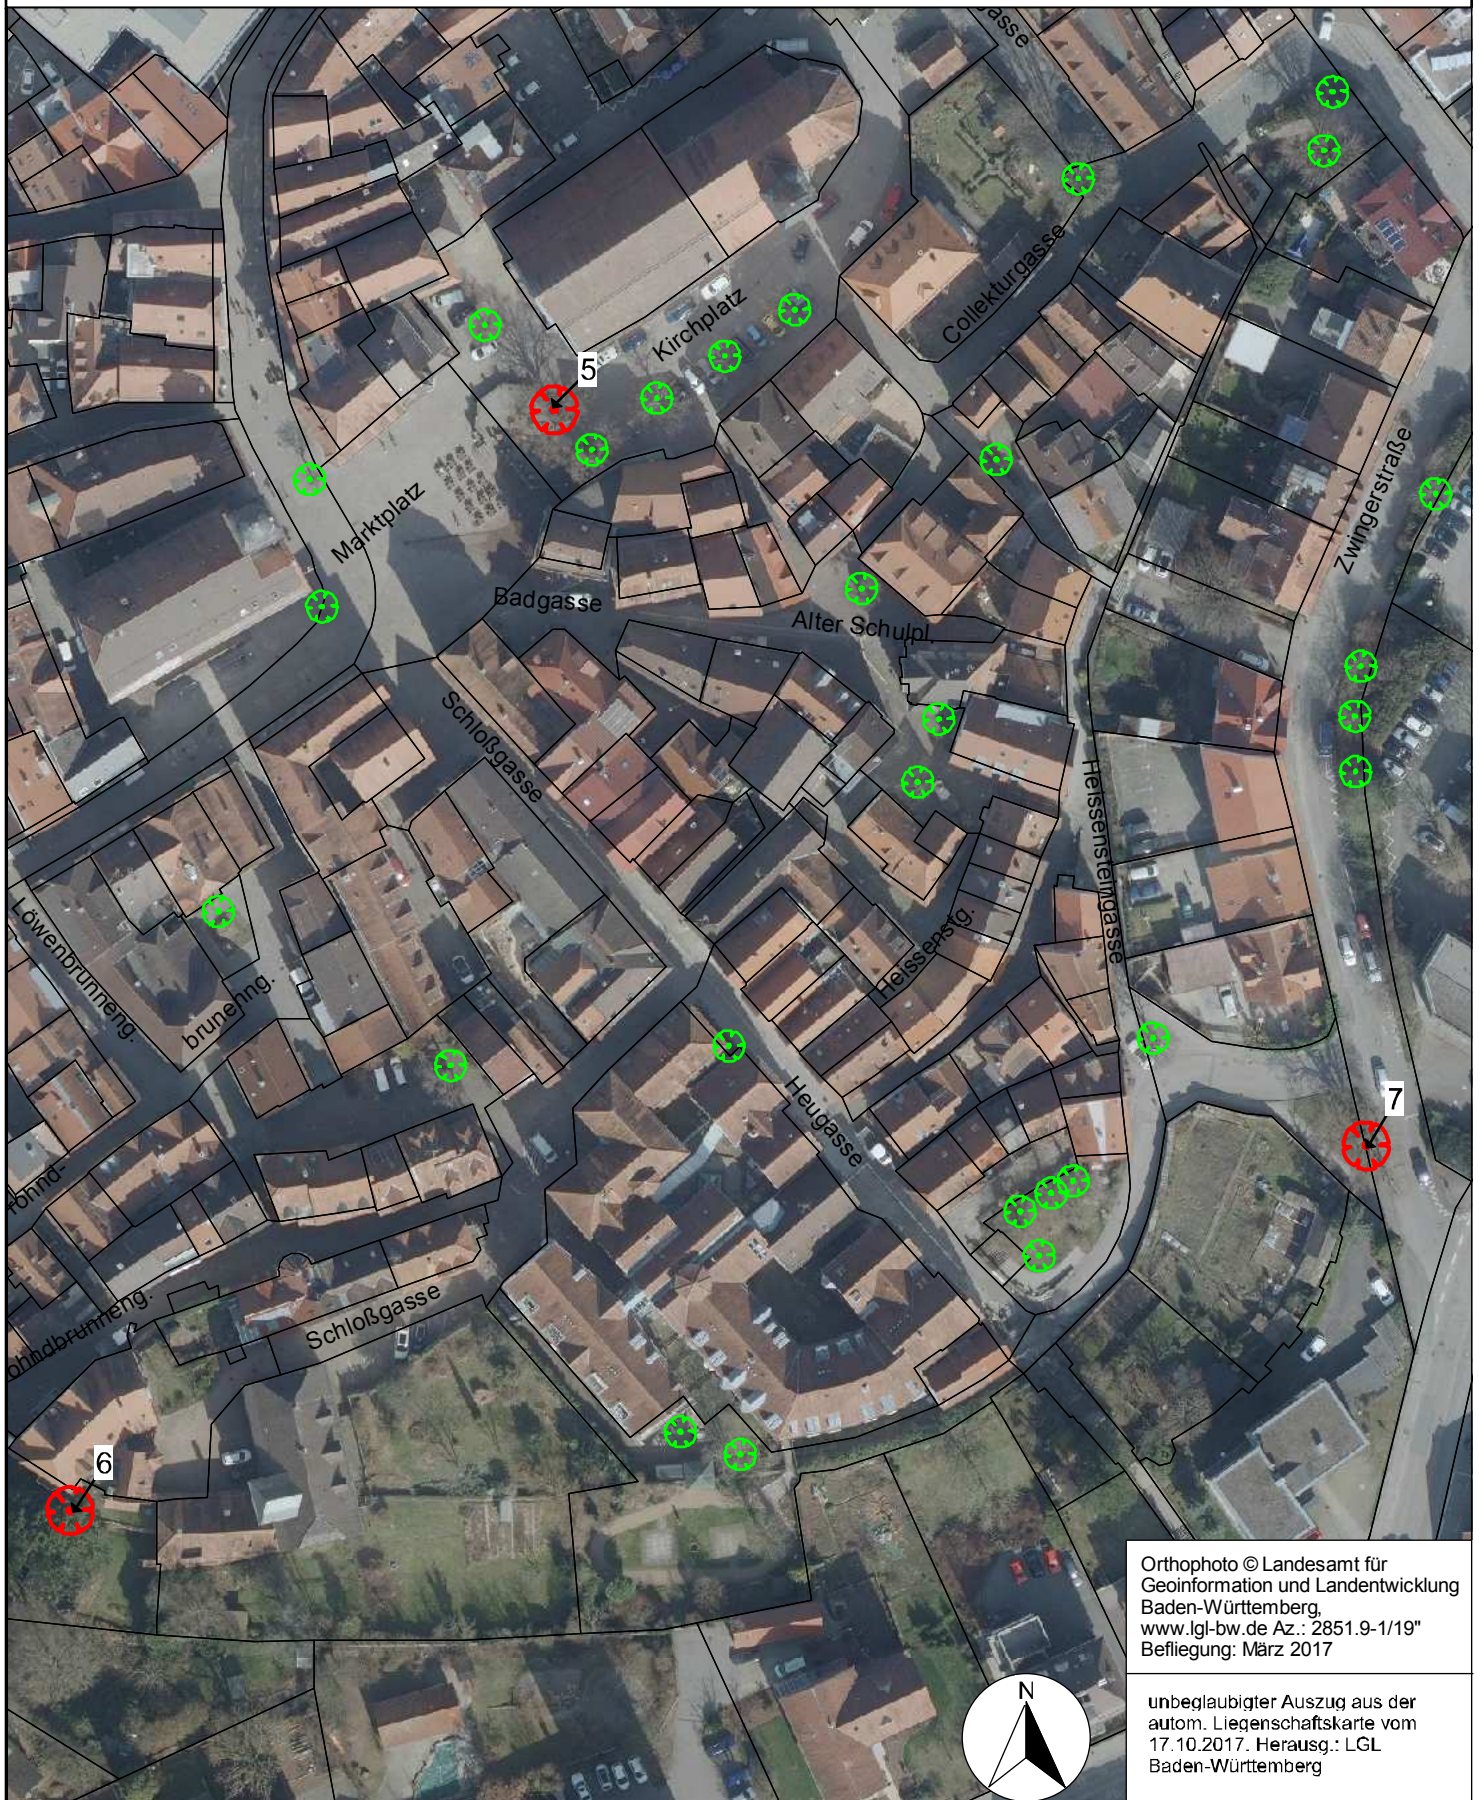

Städtischer Baum ohne Schutzstatus

Der Oberbürgermeister

Michael Jann

Detailkarte Nr. 1

Maßstab 1:1000

Naturdenkmäler Nr. 1 - 4 Gemarkung Mosbach

Orthophoto © Landesamt für
Geoinformation und Landentwicklung
Baden-Württemberg
www.lgl-bw.de Az.: 2851.9-1/19"
Befliegung: März 2017

unbeglaubigter Auszug aus der
autom. Liegenschaftskarte vom
17.10.2017. Herausg.: LGL
Baden-Württemberg

Detailkarte Nr. 2

Maßstab 1:1000

Naturdenkmäler Nr. 5 - 7 Gemarkung Mosbach

Detailkarte Nr. 3

Maßstab 1:750