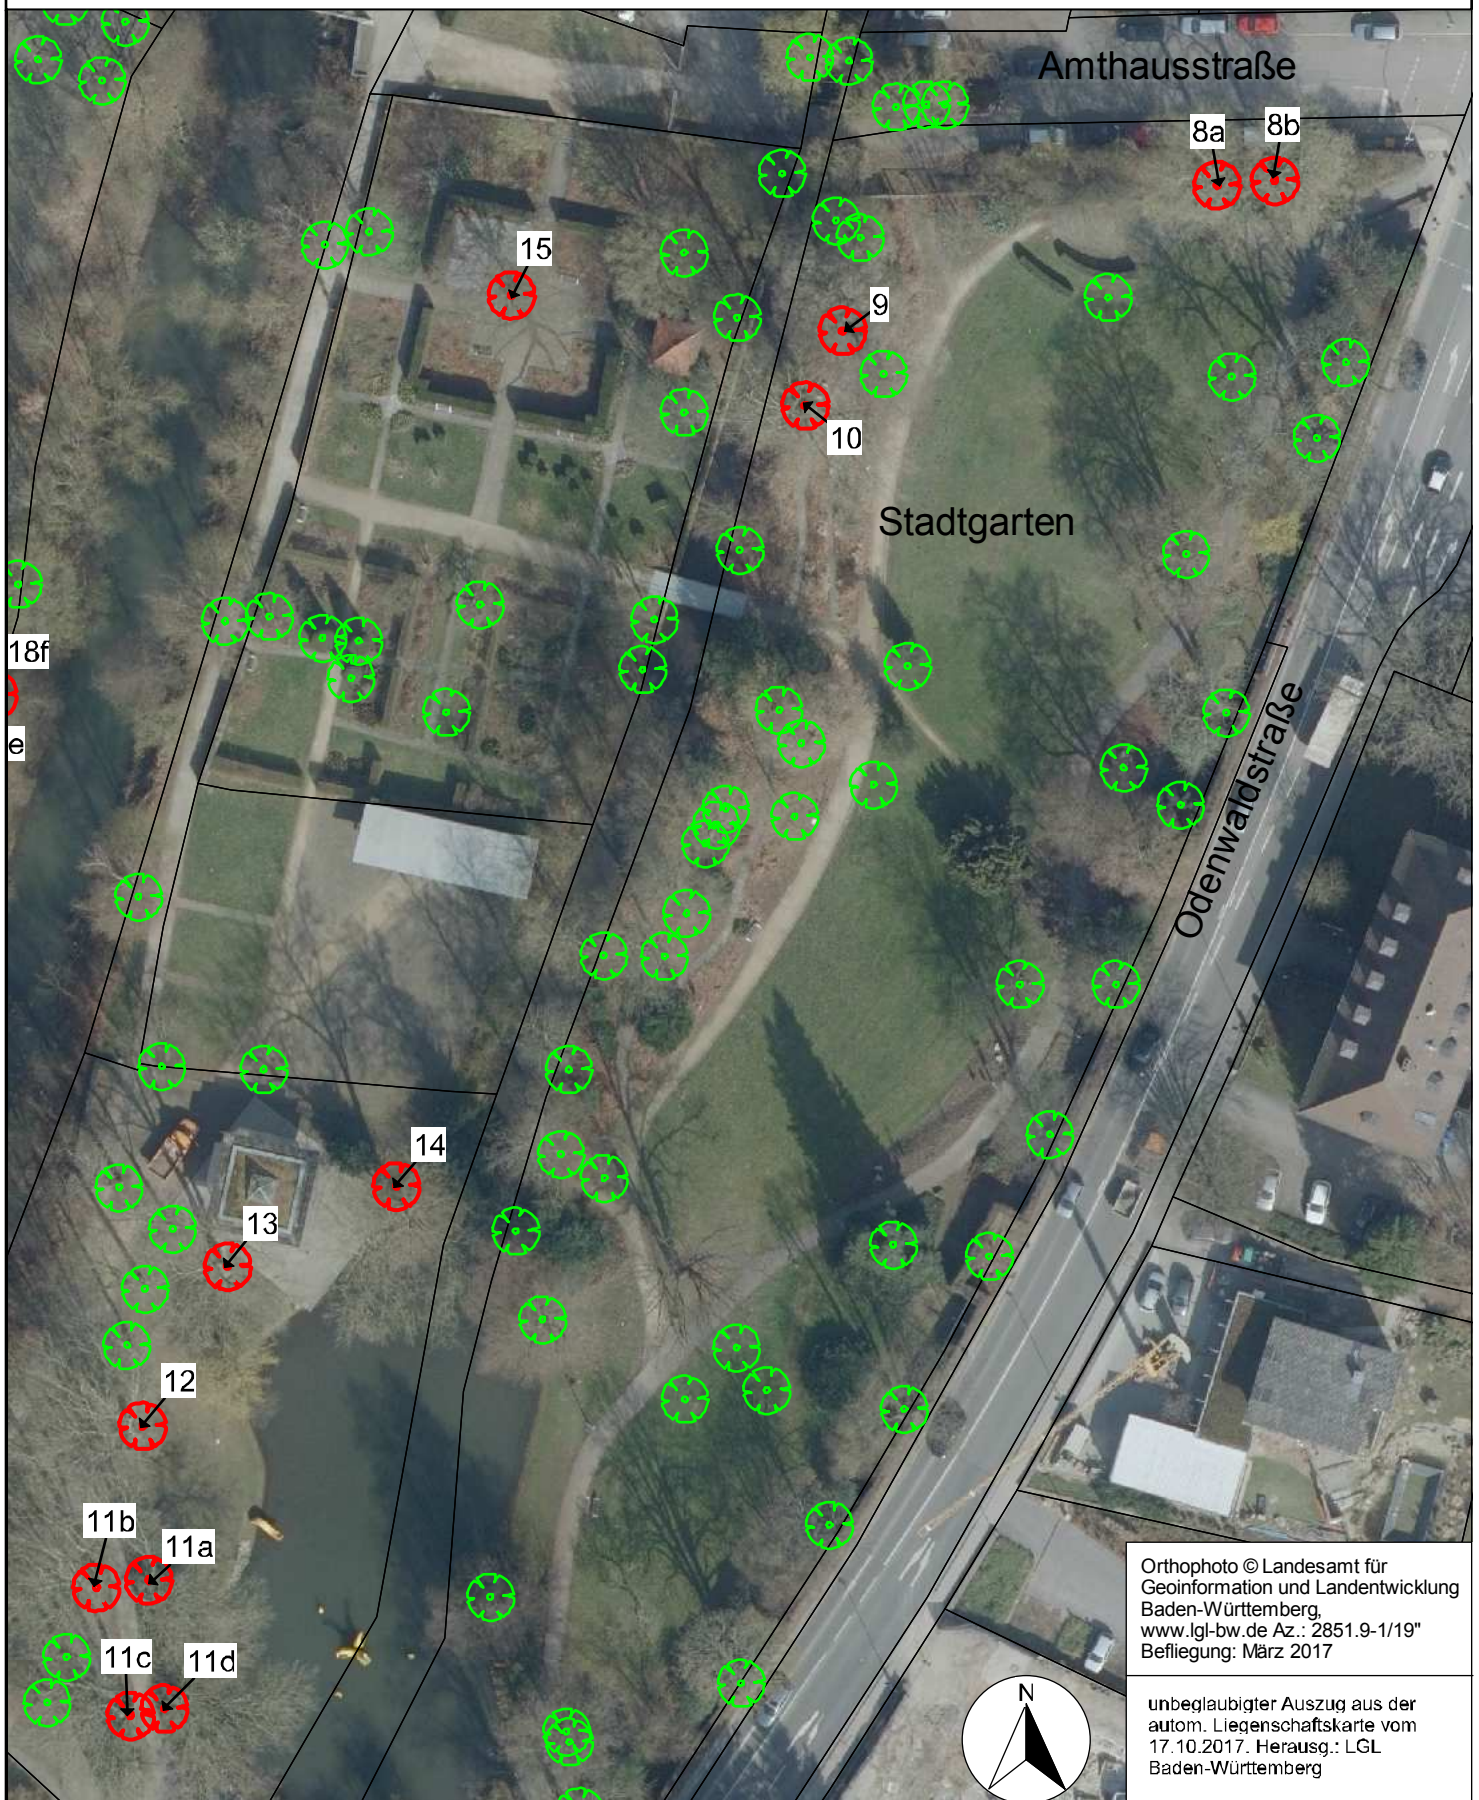

Detailkarte Nr. 3

Maßstab 1:750

Naturdenkmäler Nr. 8a+b, 9, 10, 11a-d, 12 - 15 Gemarkung Mosbach

Orthophoto © Landesamt für
Geoinformation und Landentwicklung
Baden-Württemberg,
www.lgl-bw.de Az.: 2851.9-1/19"
Befliegung: März 2017

unbeglaubigter Auszug aus der
autom. Liegenschaftskarte vom
17.10.2017. Herausg.: LGL
Baden-Württemberg